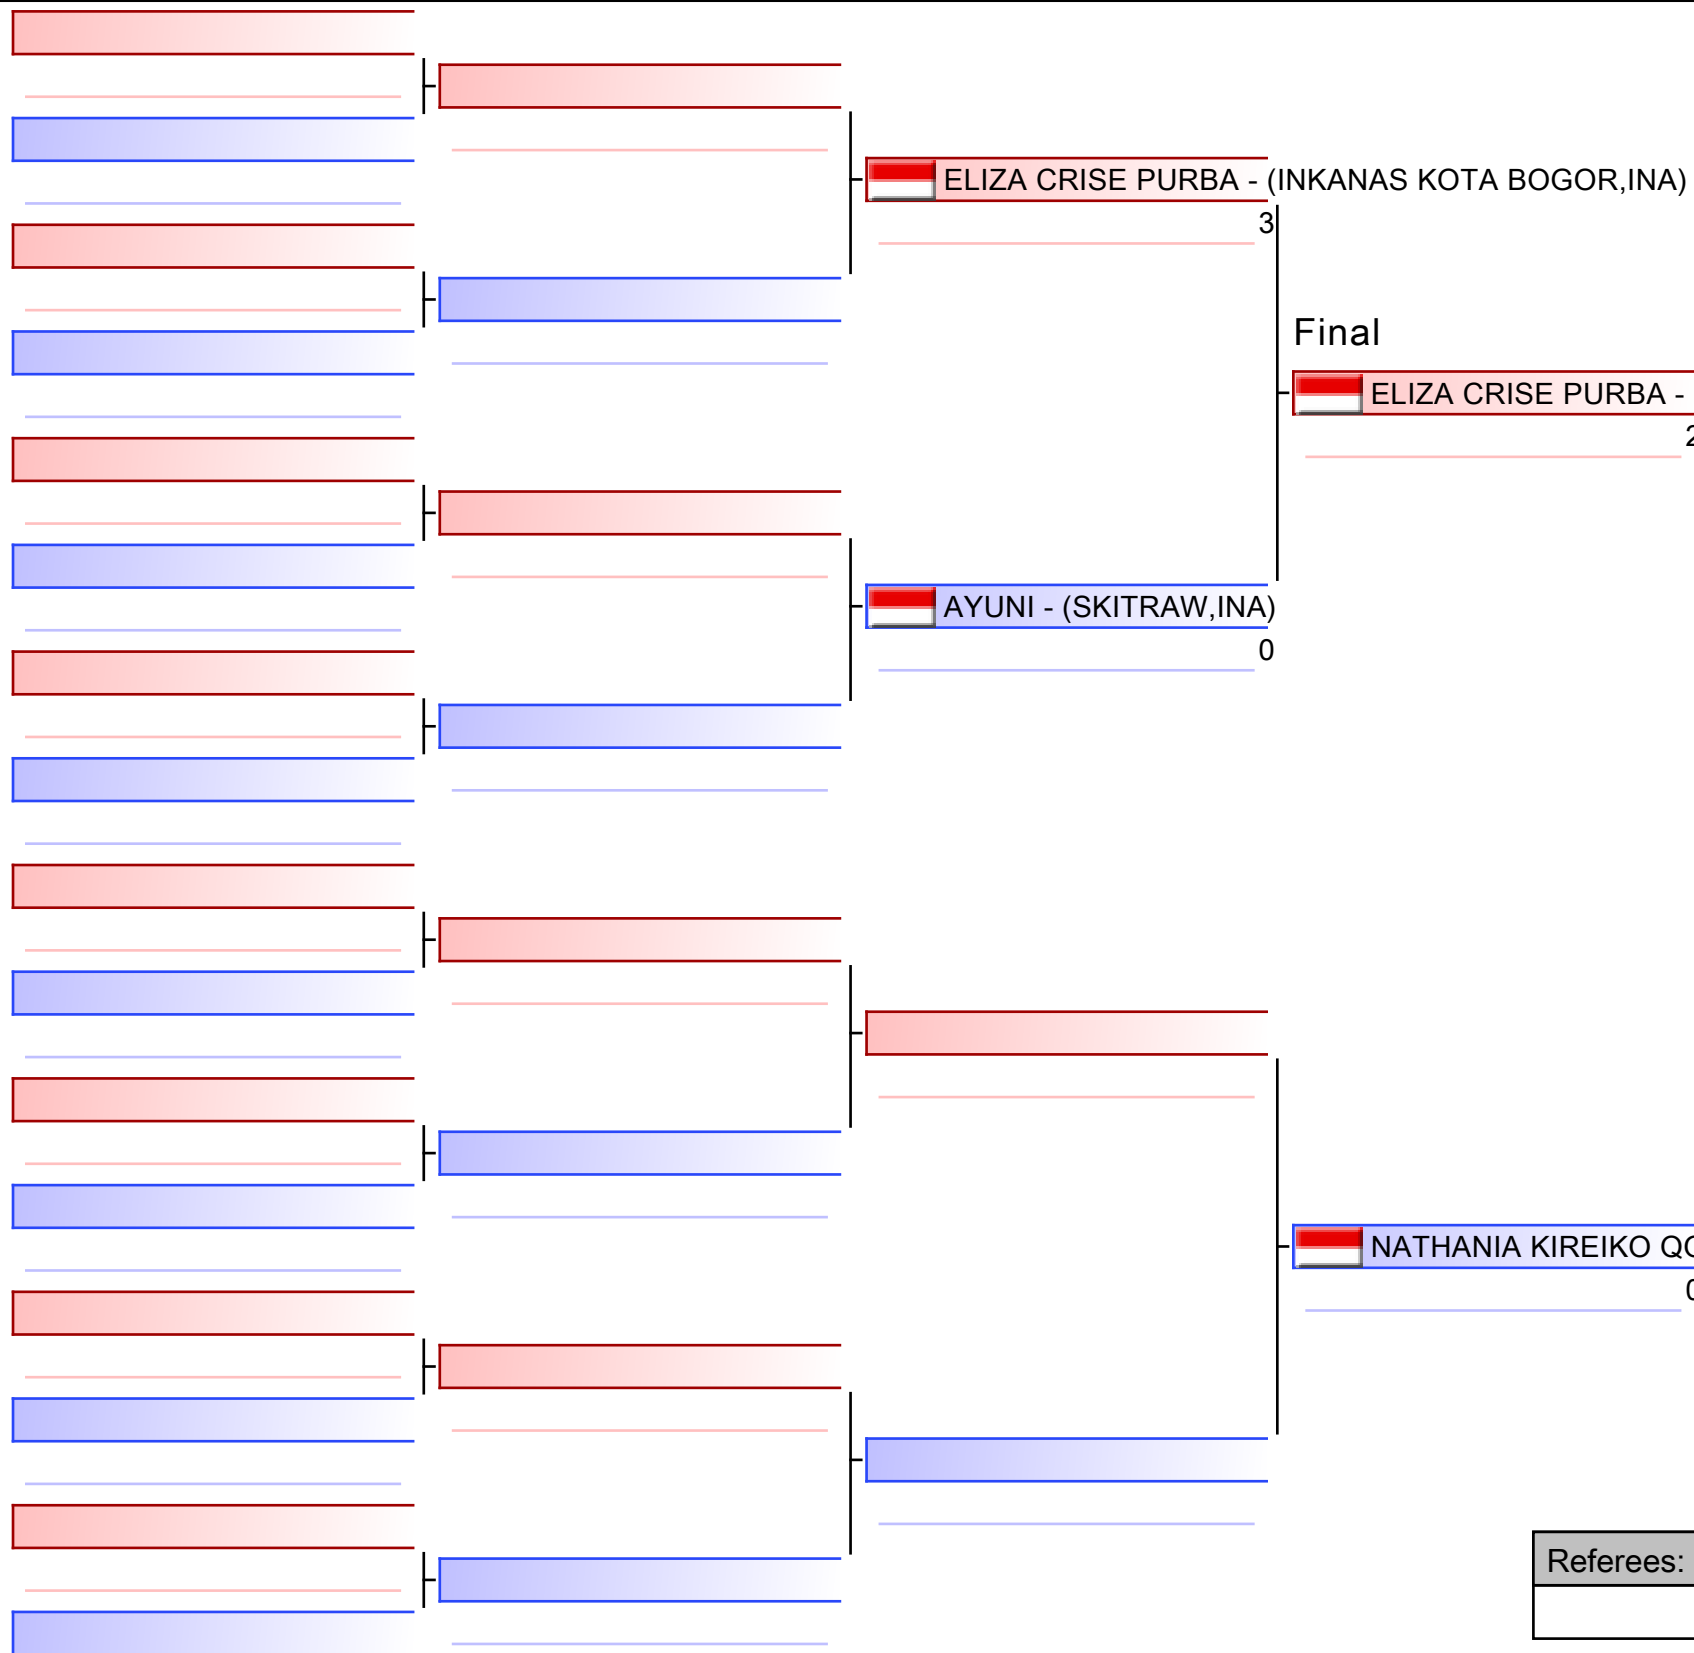

ELIZA CRISE PURBA - (INKANAS KOTA BOGOR, INA)

1. ELIZA CRISE PURBA - (INKANAS KOTA BOGOR, INA)
2. NATHANIA KIREIKO QORROTA A YUN - (UNJ TEAM, INA)
3. AYUNI - (SKITRAW, INA)

Referees: