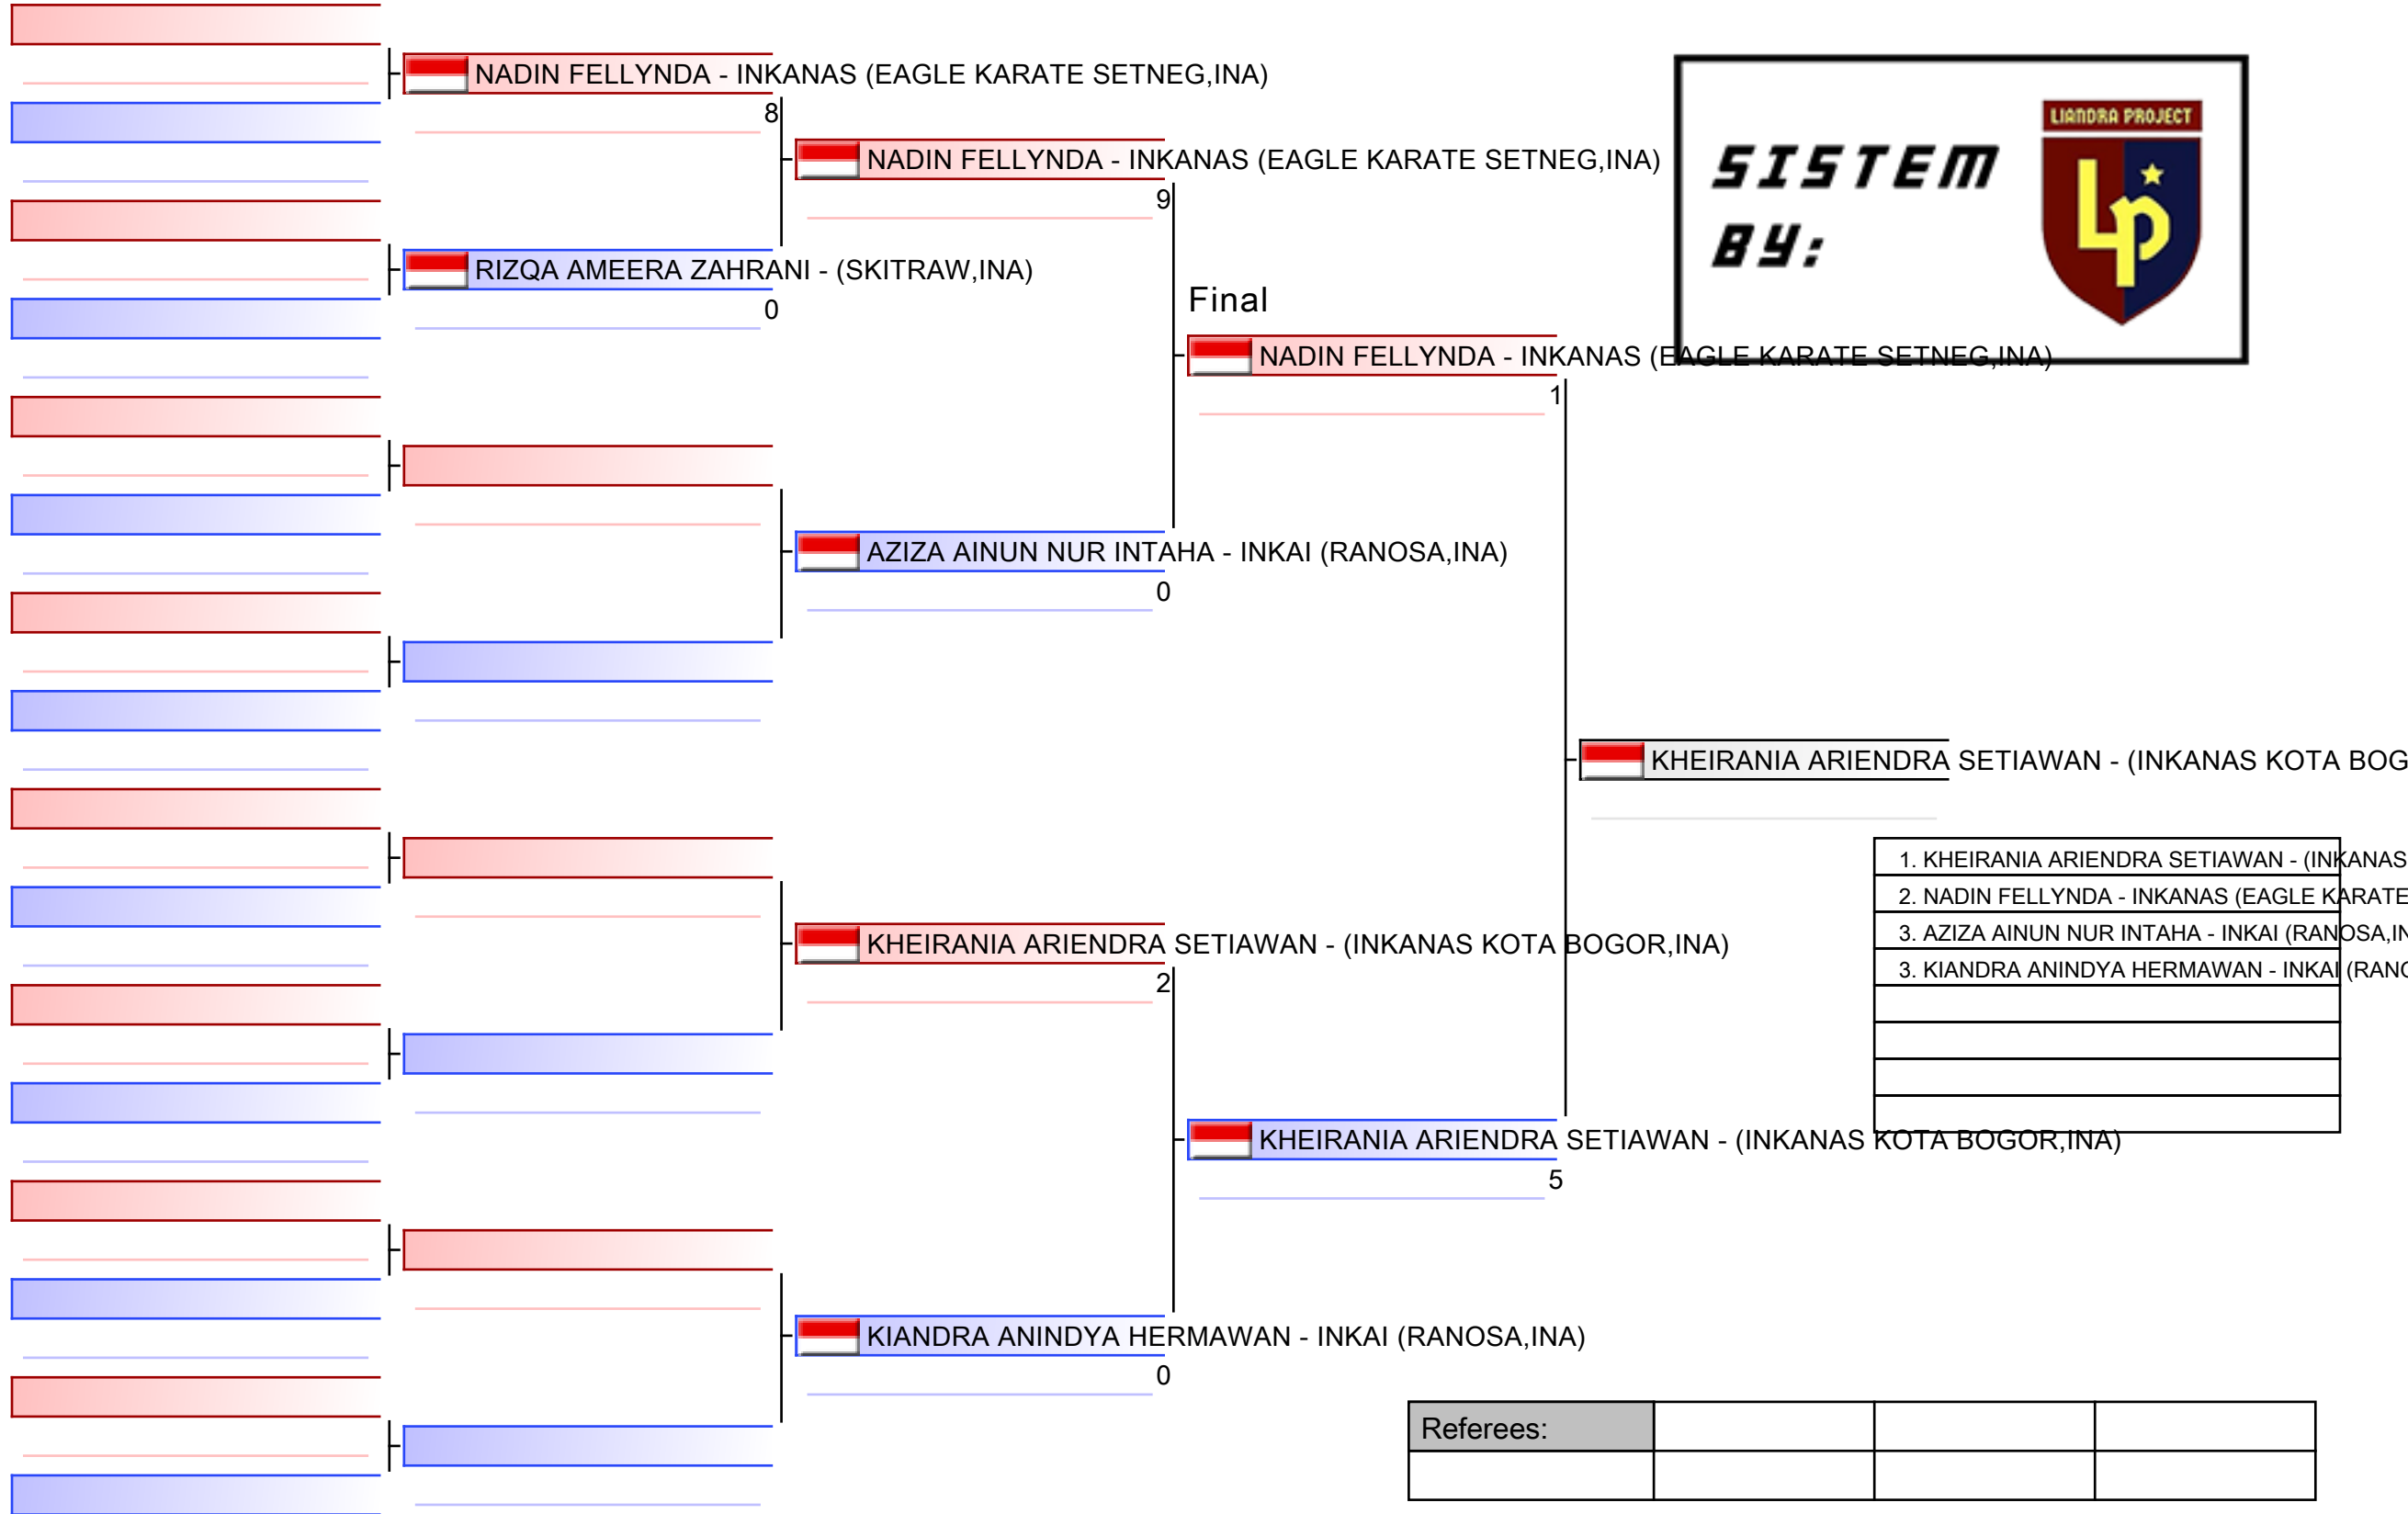

1. KHEIRANIA ARIENDRA SETIAWAN - (INKANAS KOTA BOGOR,INA)
2. NADIN FELLYNDA - INKANAS (EAGLE KARATE SETNEG,INA)
3. AZIZA AINUN NUR INTAHA - INKAI (RANOSA,INA)
3. KIANDRA ANINDYA HERMAWAN - INKAI (RANOSA,INA)

Referees: