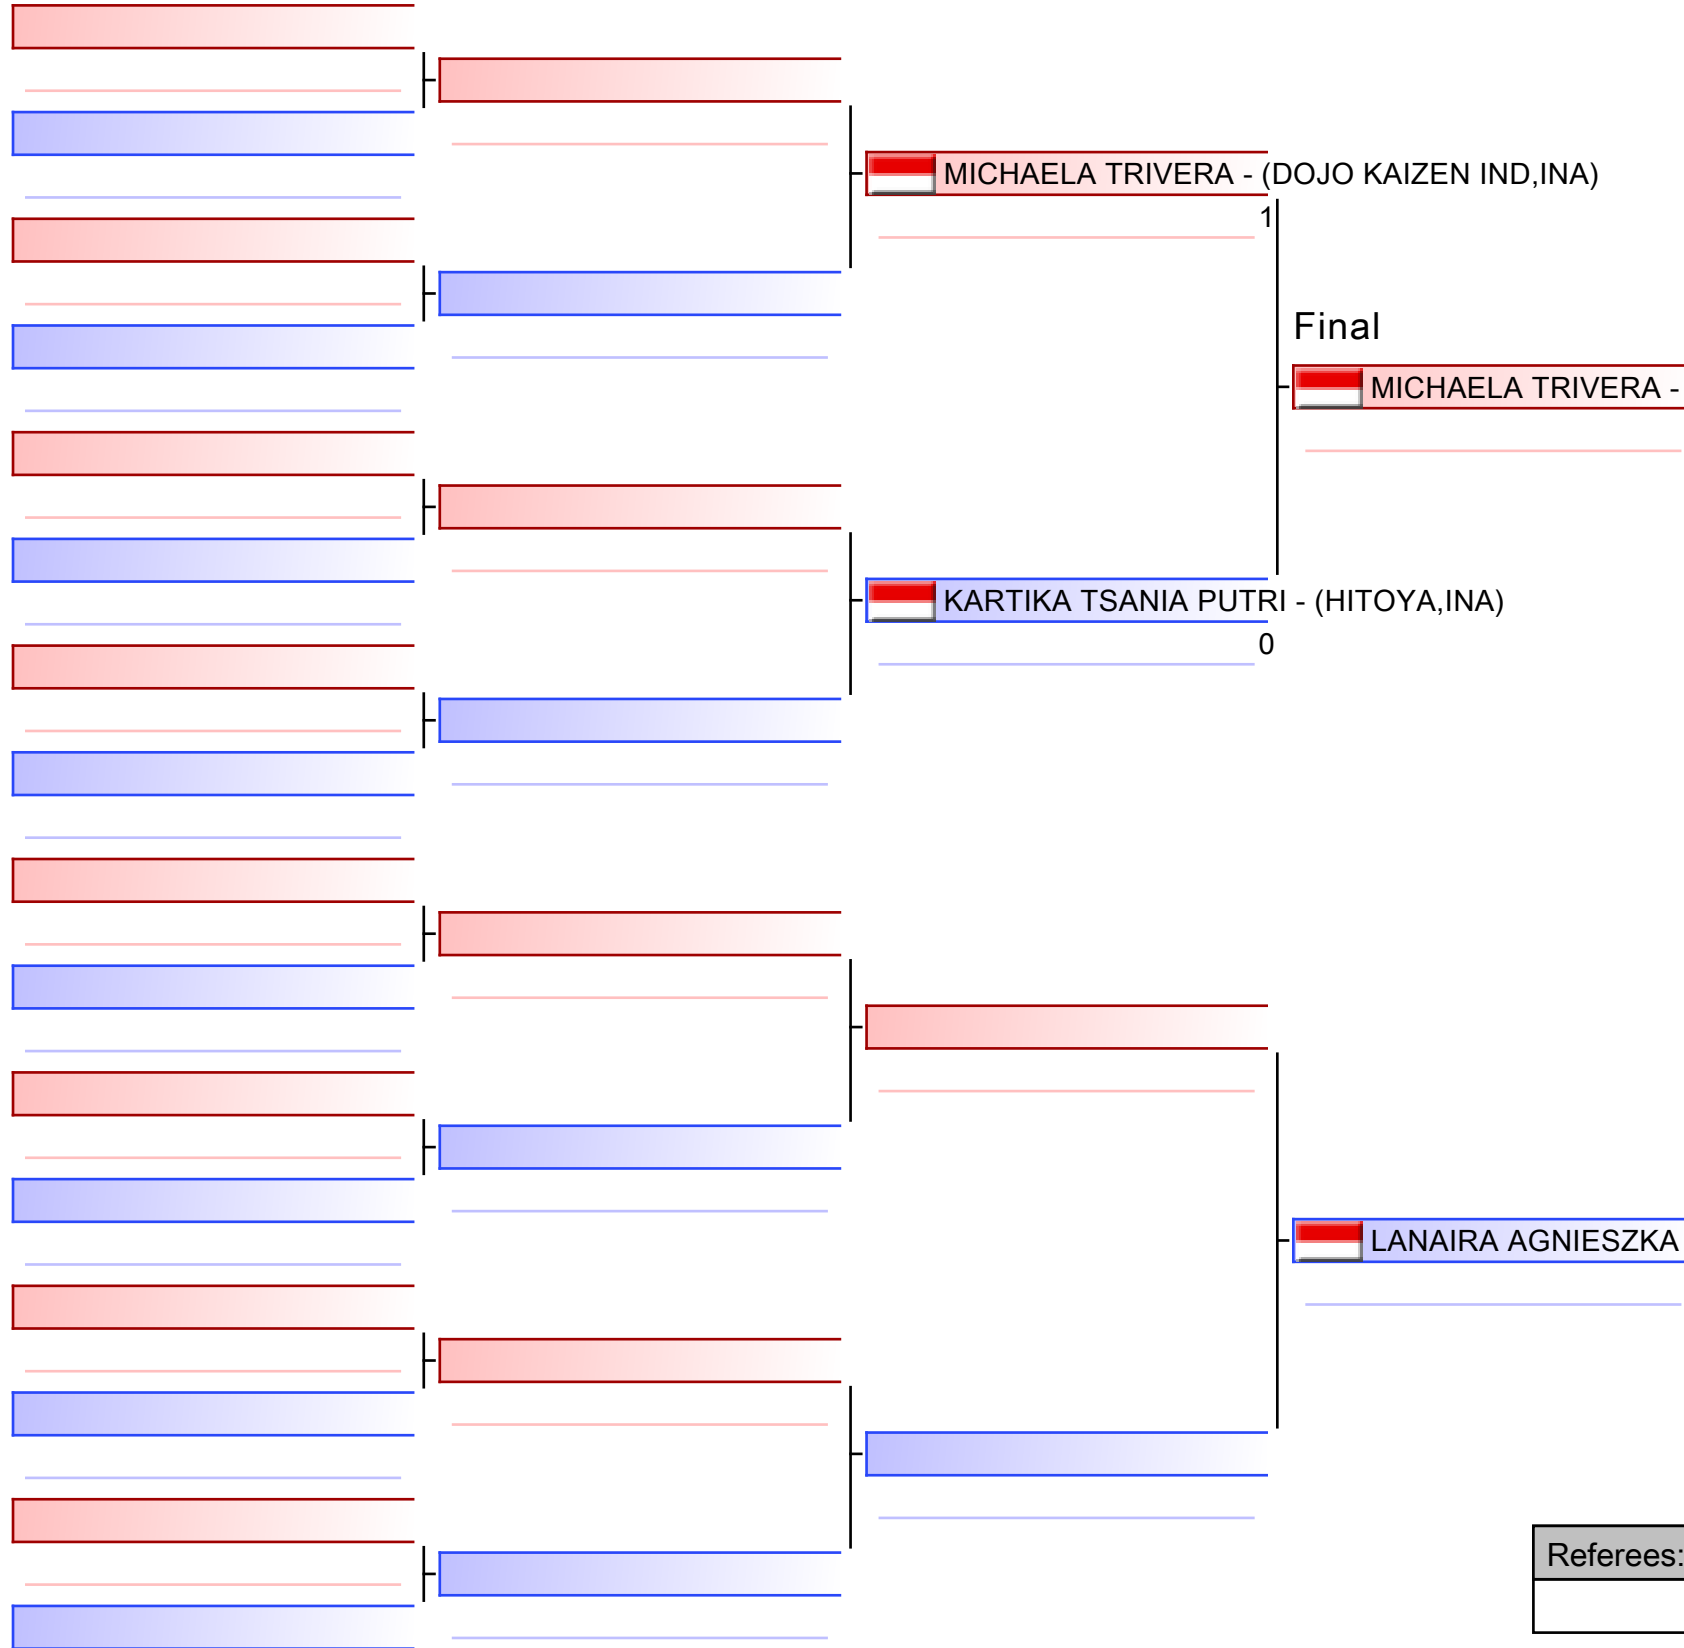

LANAIRA AGNIESZKA HERYANTI - (UNJ TEAM,INA)

1. LANAIRA AGNIESZKA HERYANTI - (UNJ TEAM,INA)
2. MICHAELA TRIVERA - (DOJO KAIZEN IND,INA)
3. KARTIKA TSANIA PUTRI - (HITOYA,INA)

Referees: