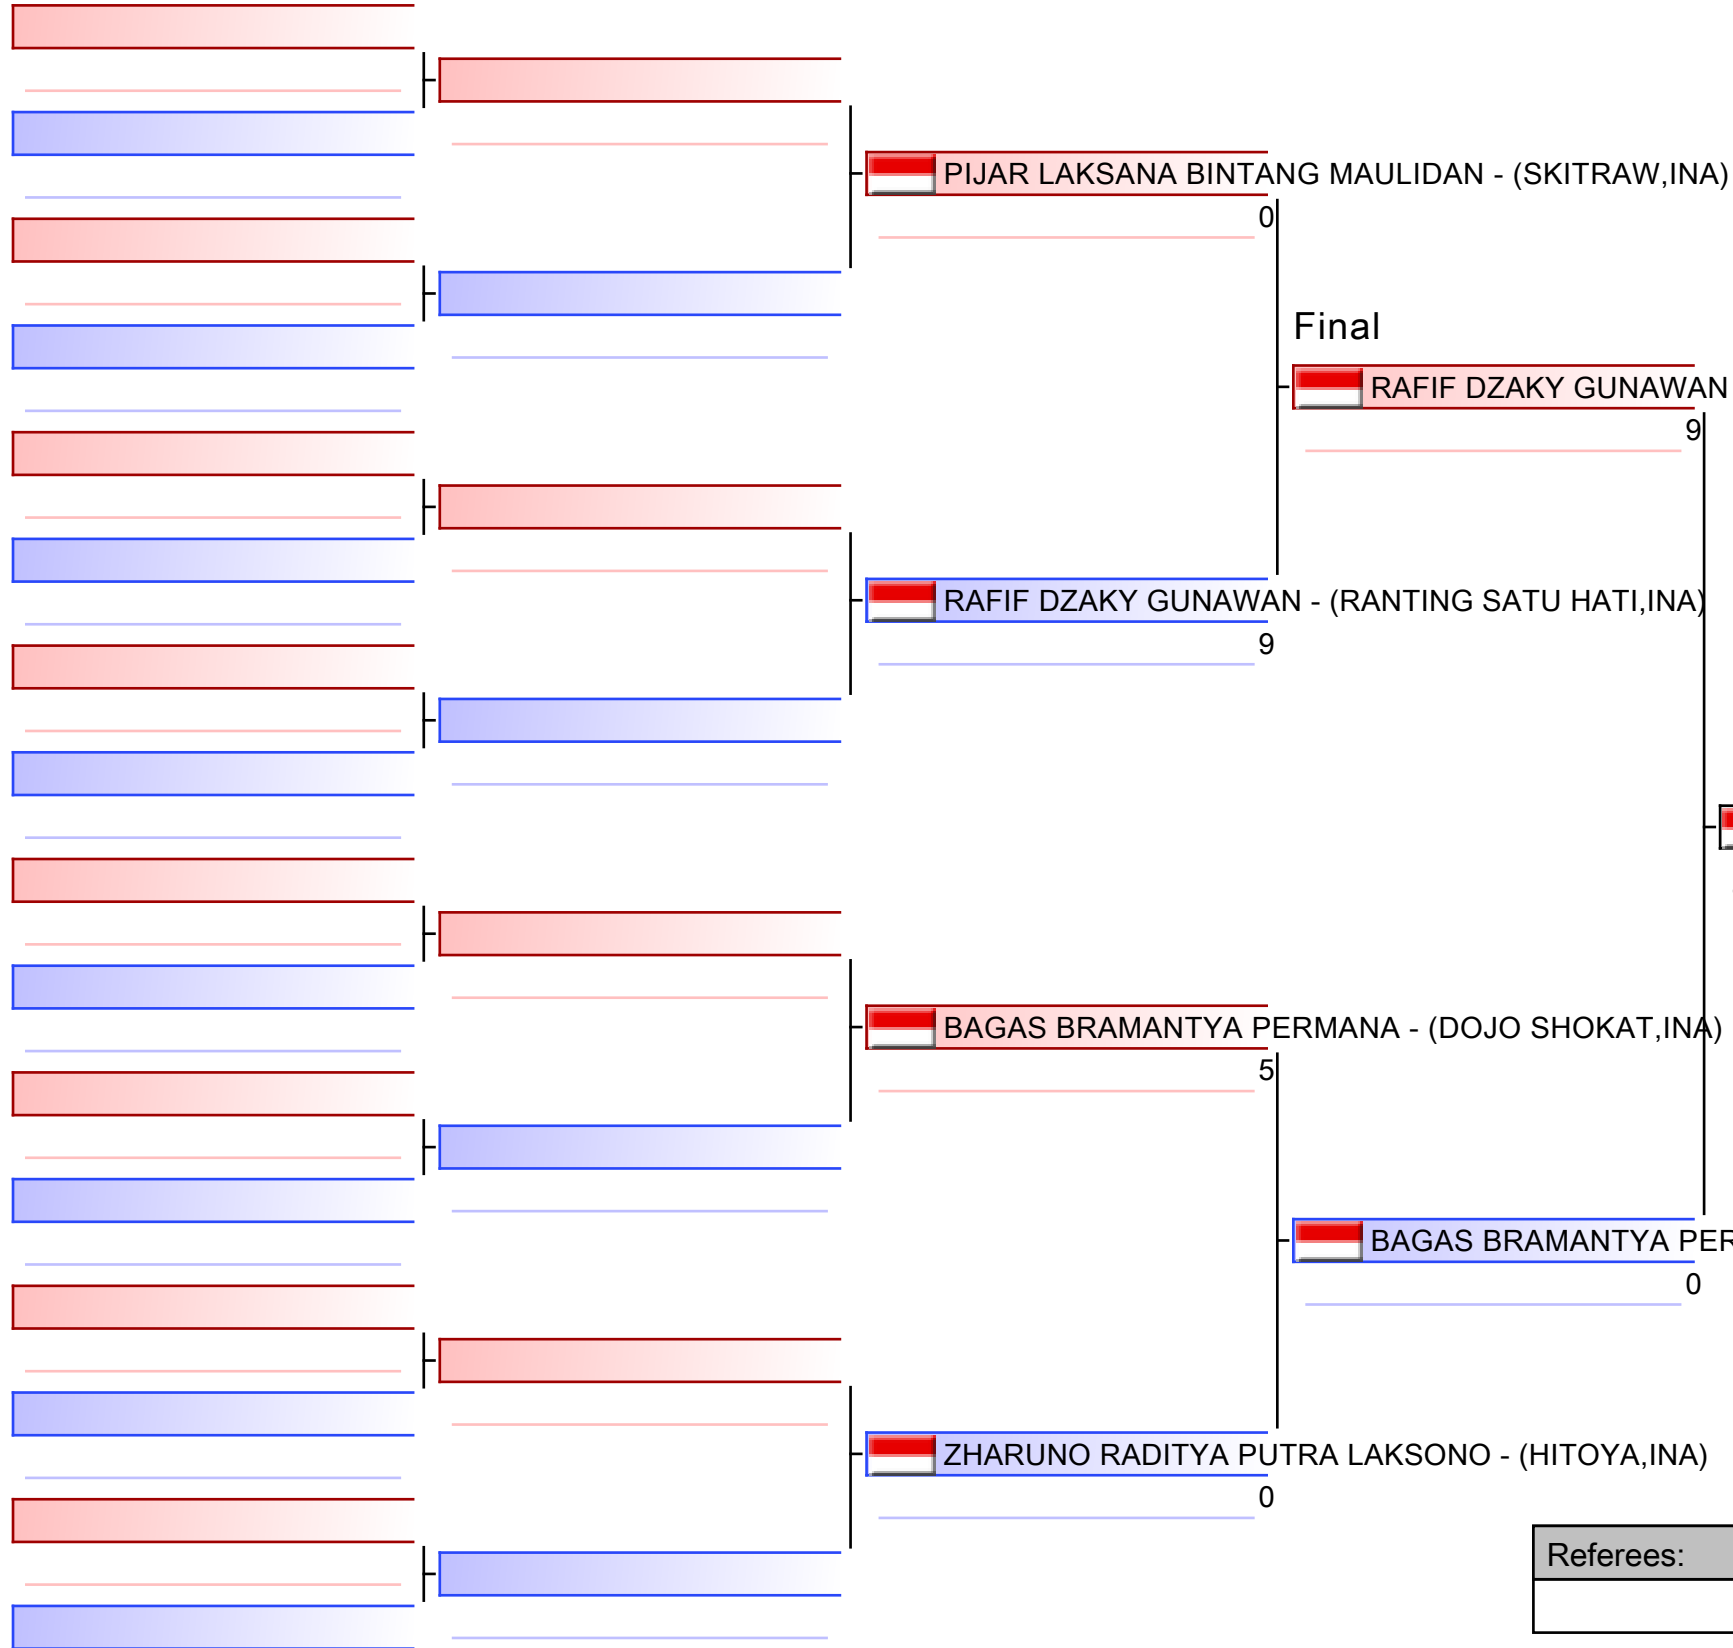

1. RAFIF DZAKY GUNAWAN - (RANTING SATU HATI,INA)
2. BAGAS BRAMANTYA PERMANA - (DOJO SHOKAT,INA)
3. PIJAR LAKSANA BINTANG MAULIDAN - (SKITRAW,INA)
3. ZHARUNO RADITYA PUTRA LAKSONO - (HITOYA,INA)

Referees: