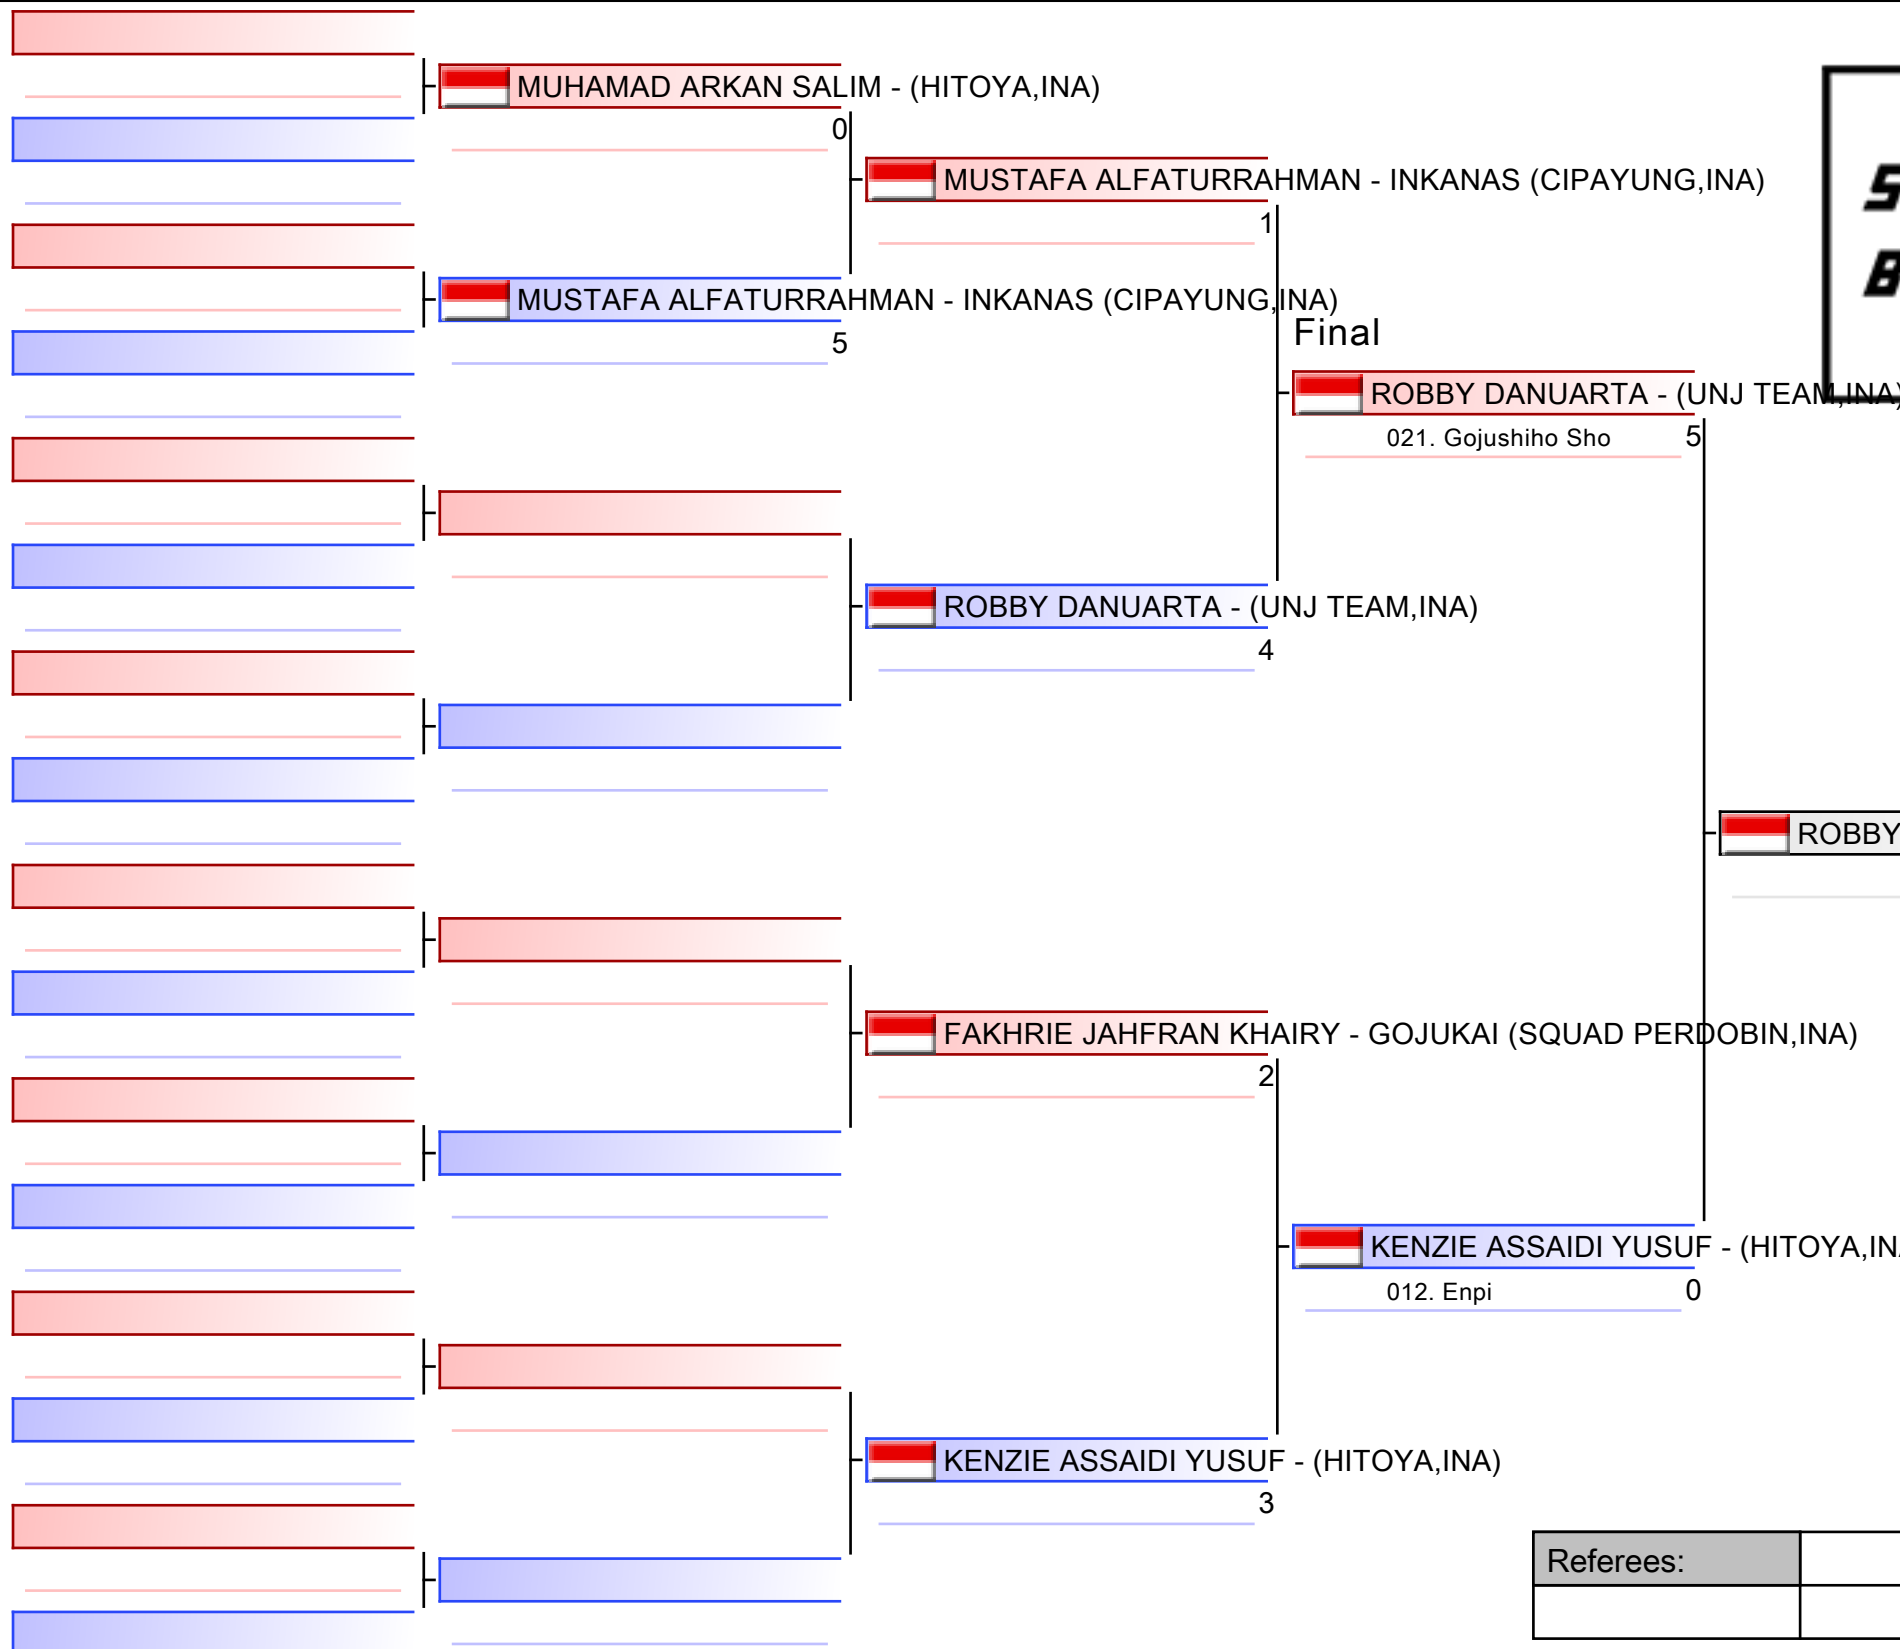

INDONESIA YOUTH GAMES 2024

2024.08.11 - 2024.08.11

INDONESIA,INA

1. ROBBY DANUARTA - (UNJ TEAM,INA)
2. KENZIE ASSAIDI YUSUF - (HITOYA,INA)
3. MUSTAFA ALFATURRAHMAN - INKANAS (CIPAYUNG,INA)
3. FAKHRIE JAHFRAN KHAIRY - GOJUKAI (SQUAD PERDOBIN,INA)