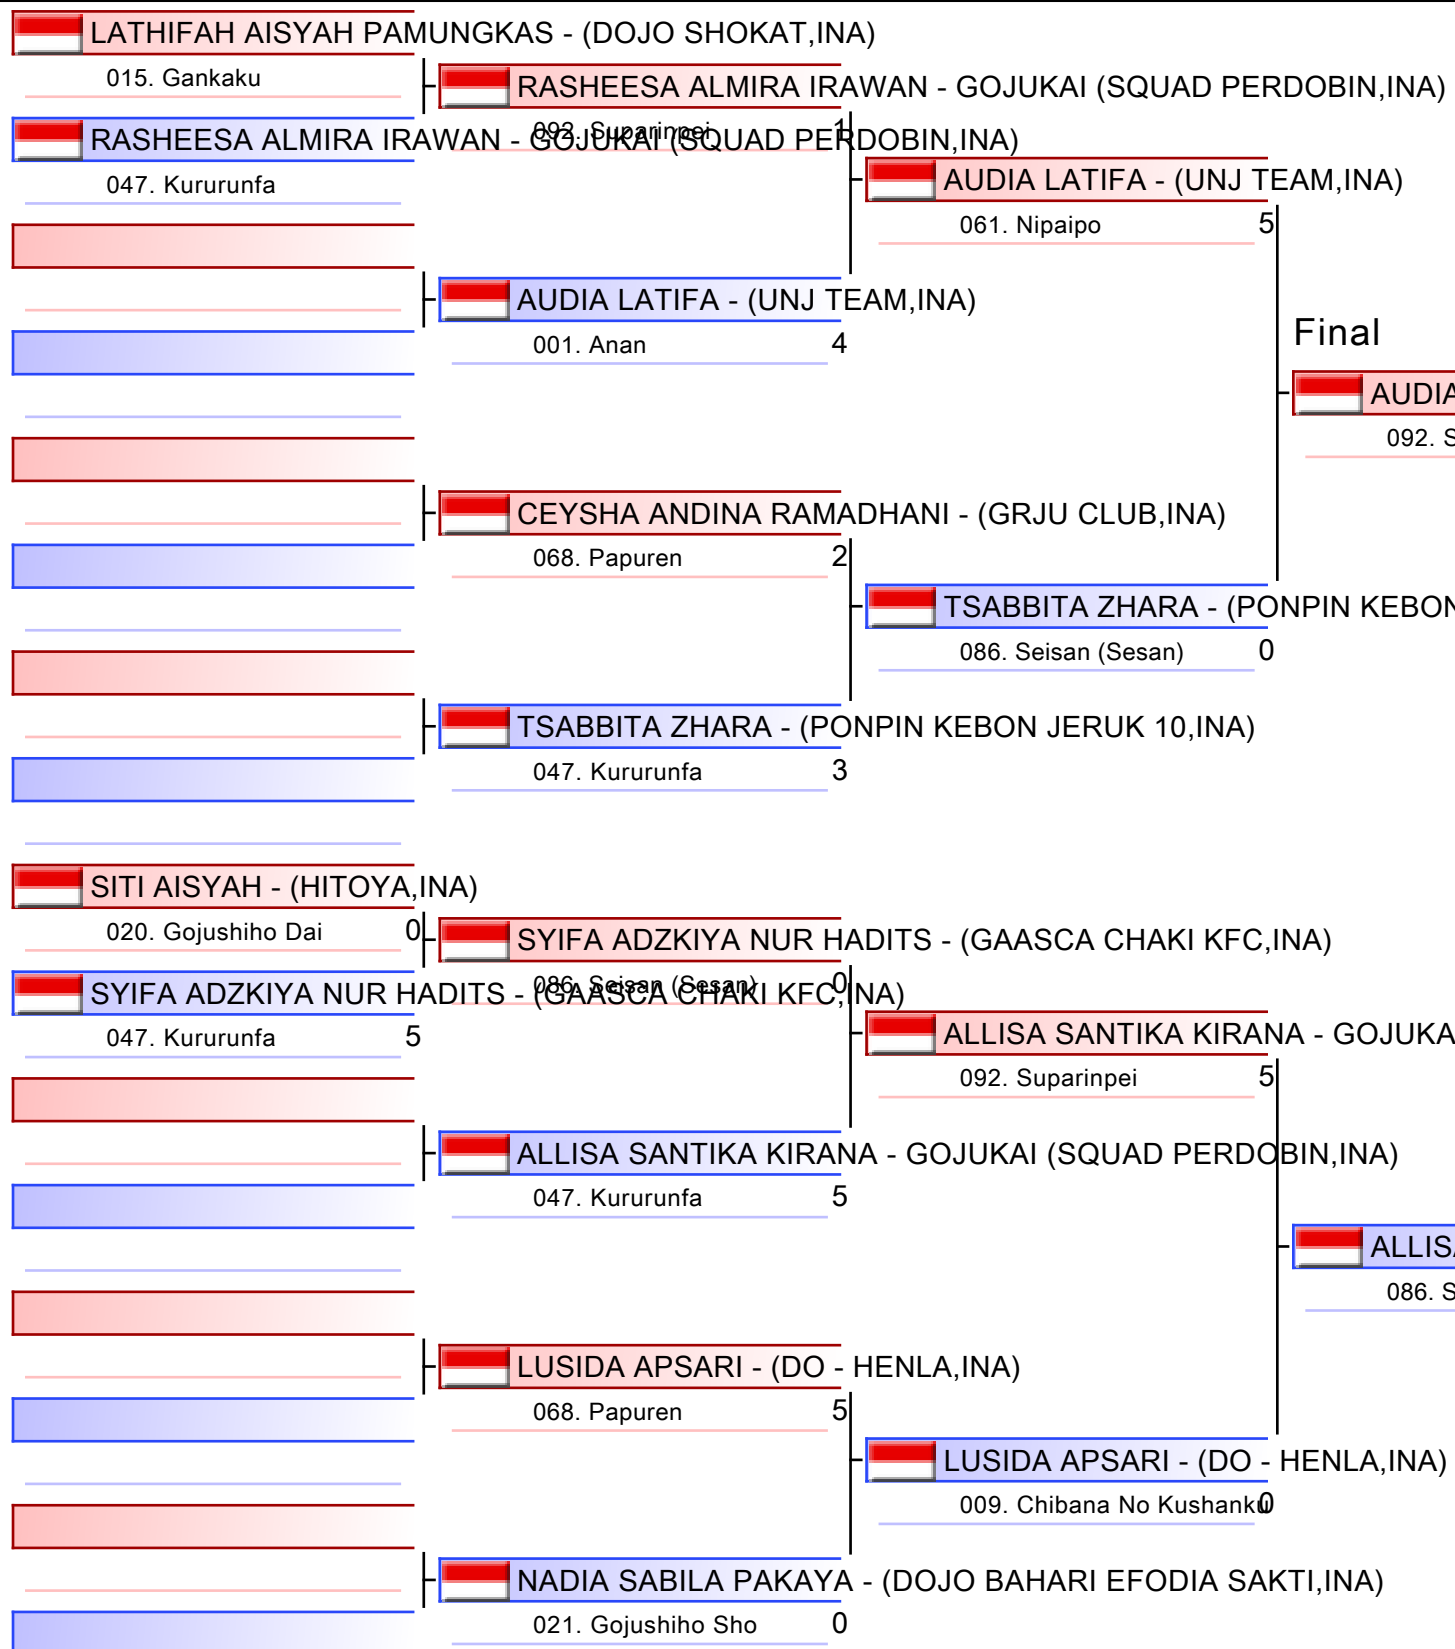

1. AUDIA LATIFA - (UNJ TEAM,INA)
2. ALLISA SANTIKA KIRANA - GOJUKAI (SQUAD PERDOBIN,INA)
3. TSABBITA ZHARA - (PONPIN KEBON JERUK 10,INA)
3. LUSIDA APSARI - (DO - HENLA,INA)

Referees: