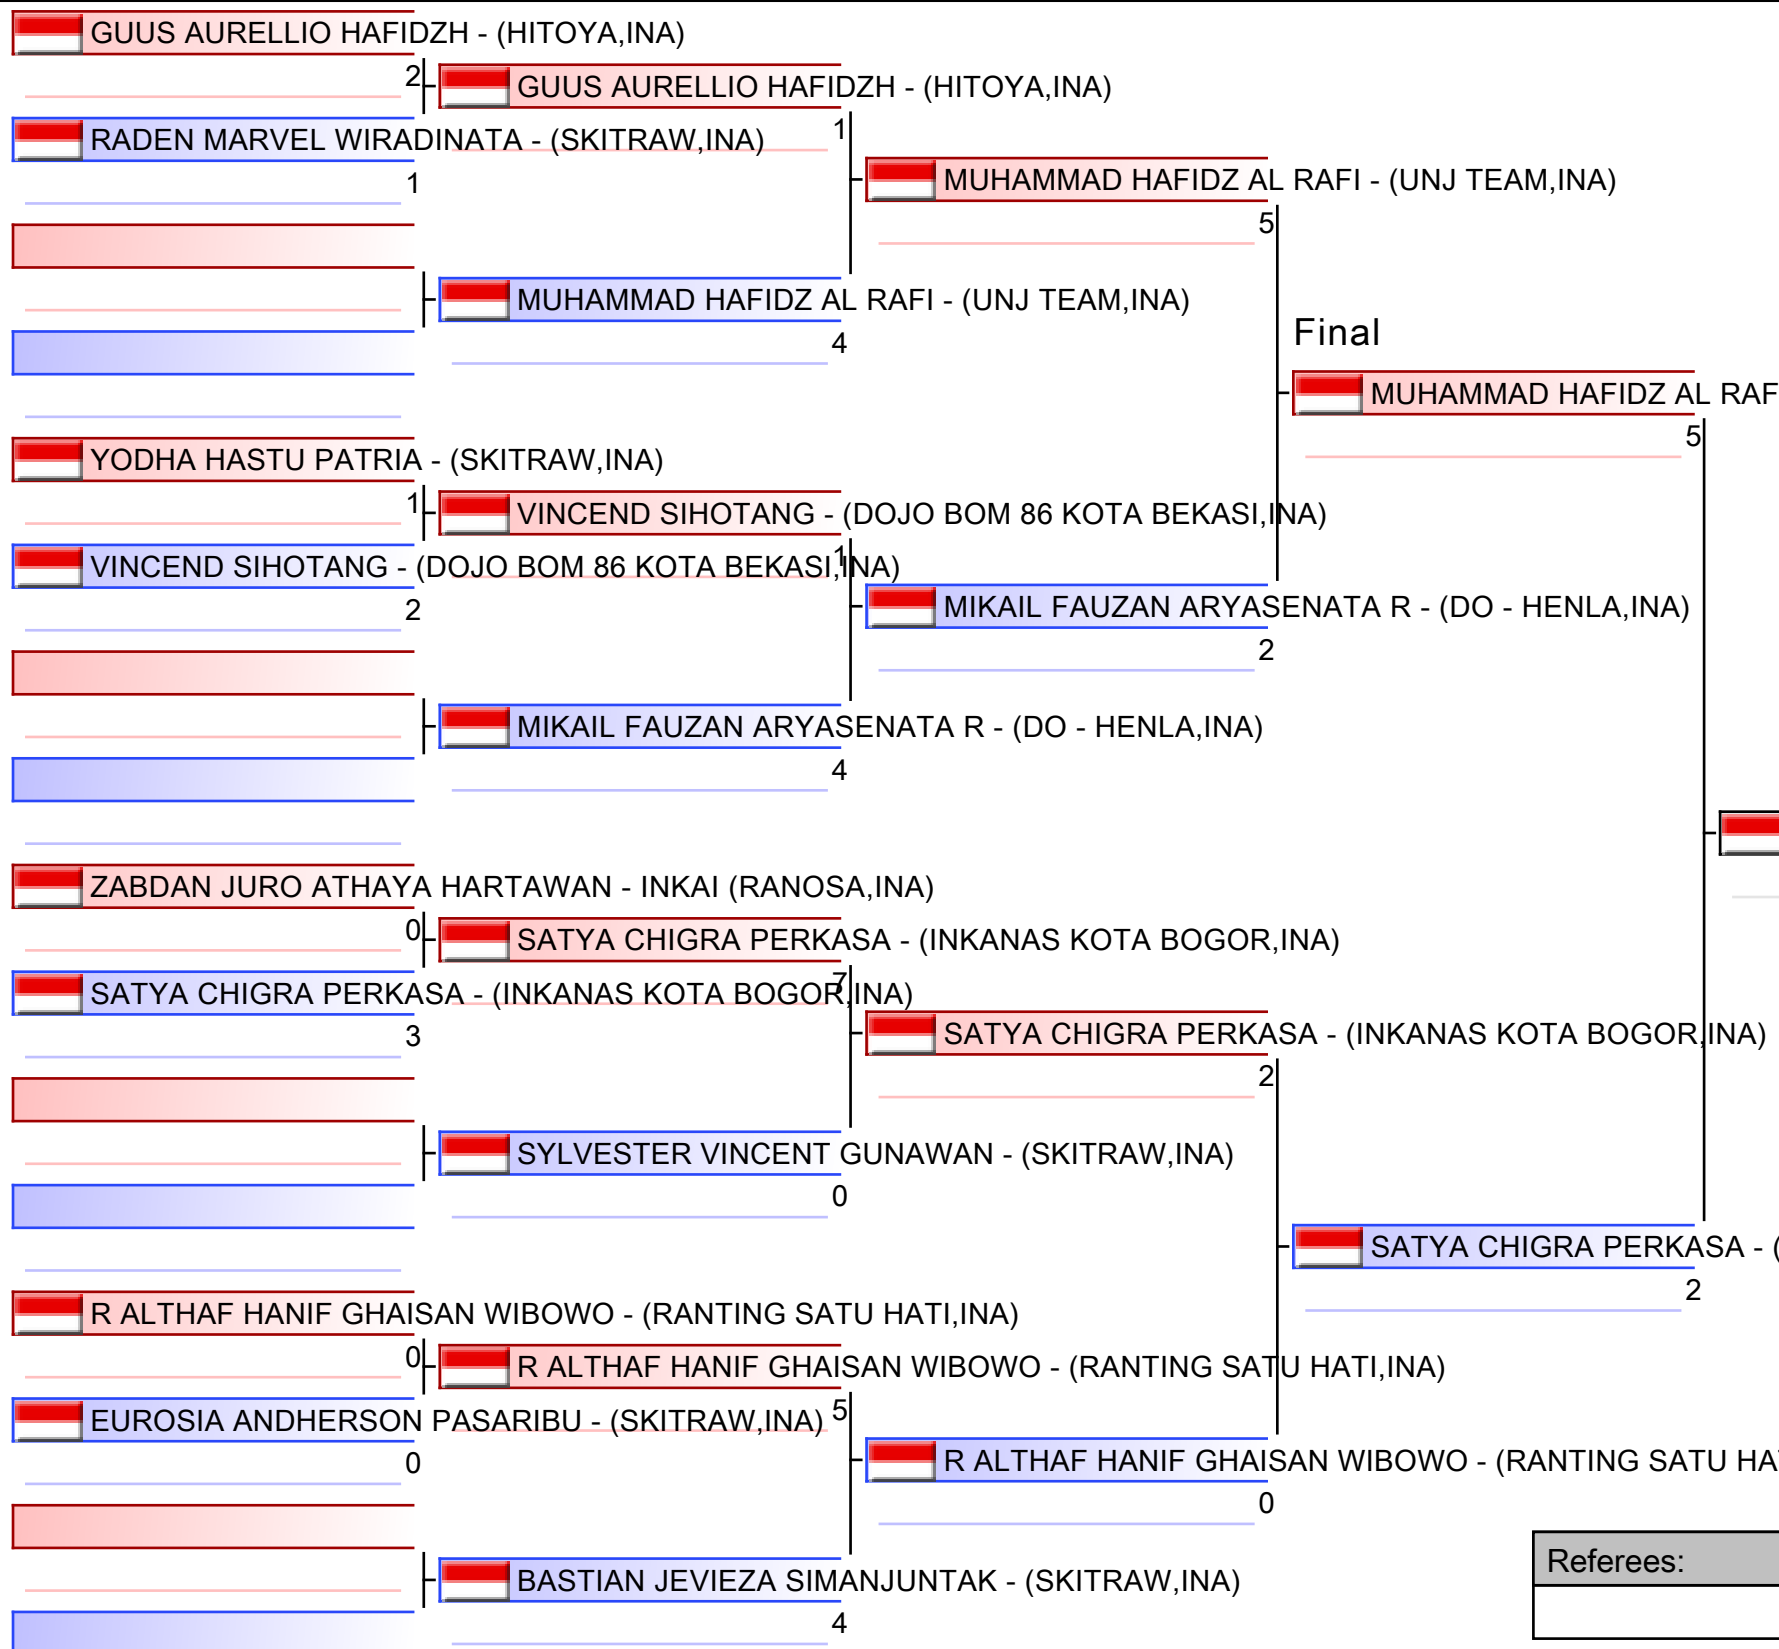

1. MUHAMMAD HAFIDZ AL RAFI - (UNJ TEAM,INA)
2. SATYA CHIGRA PERKASA - (INKANAS KOTA BOGOR,INA)
3. MIKAIL FAUZAN ARYASENATA R - (DO - HENLA,INA)
3. R ALTHAF HANIF GHAISAN WIBOWO - (RANTING SATU HATI,INA)

Referees: