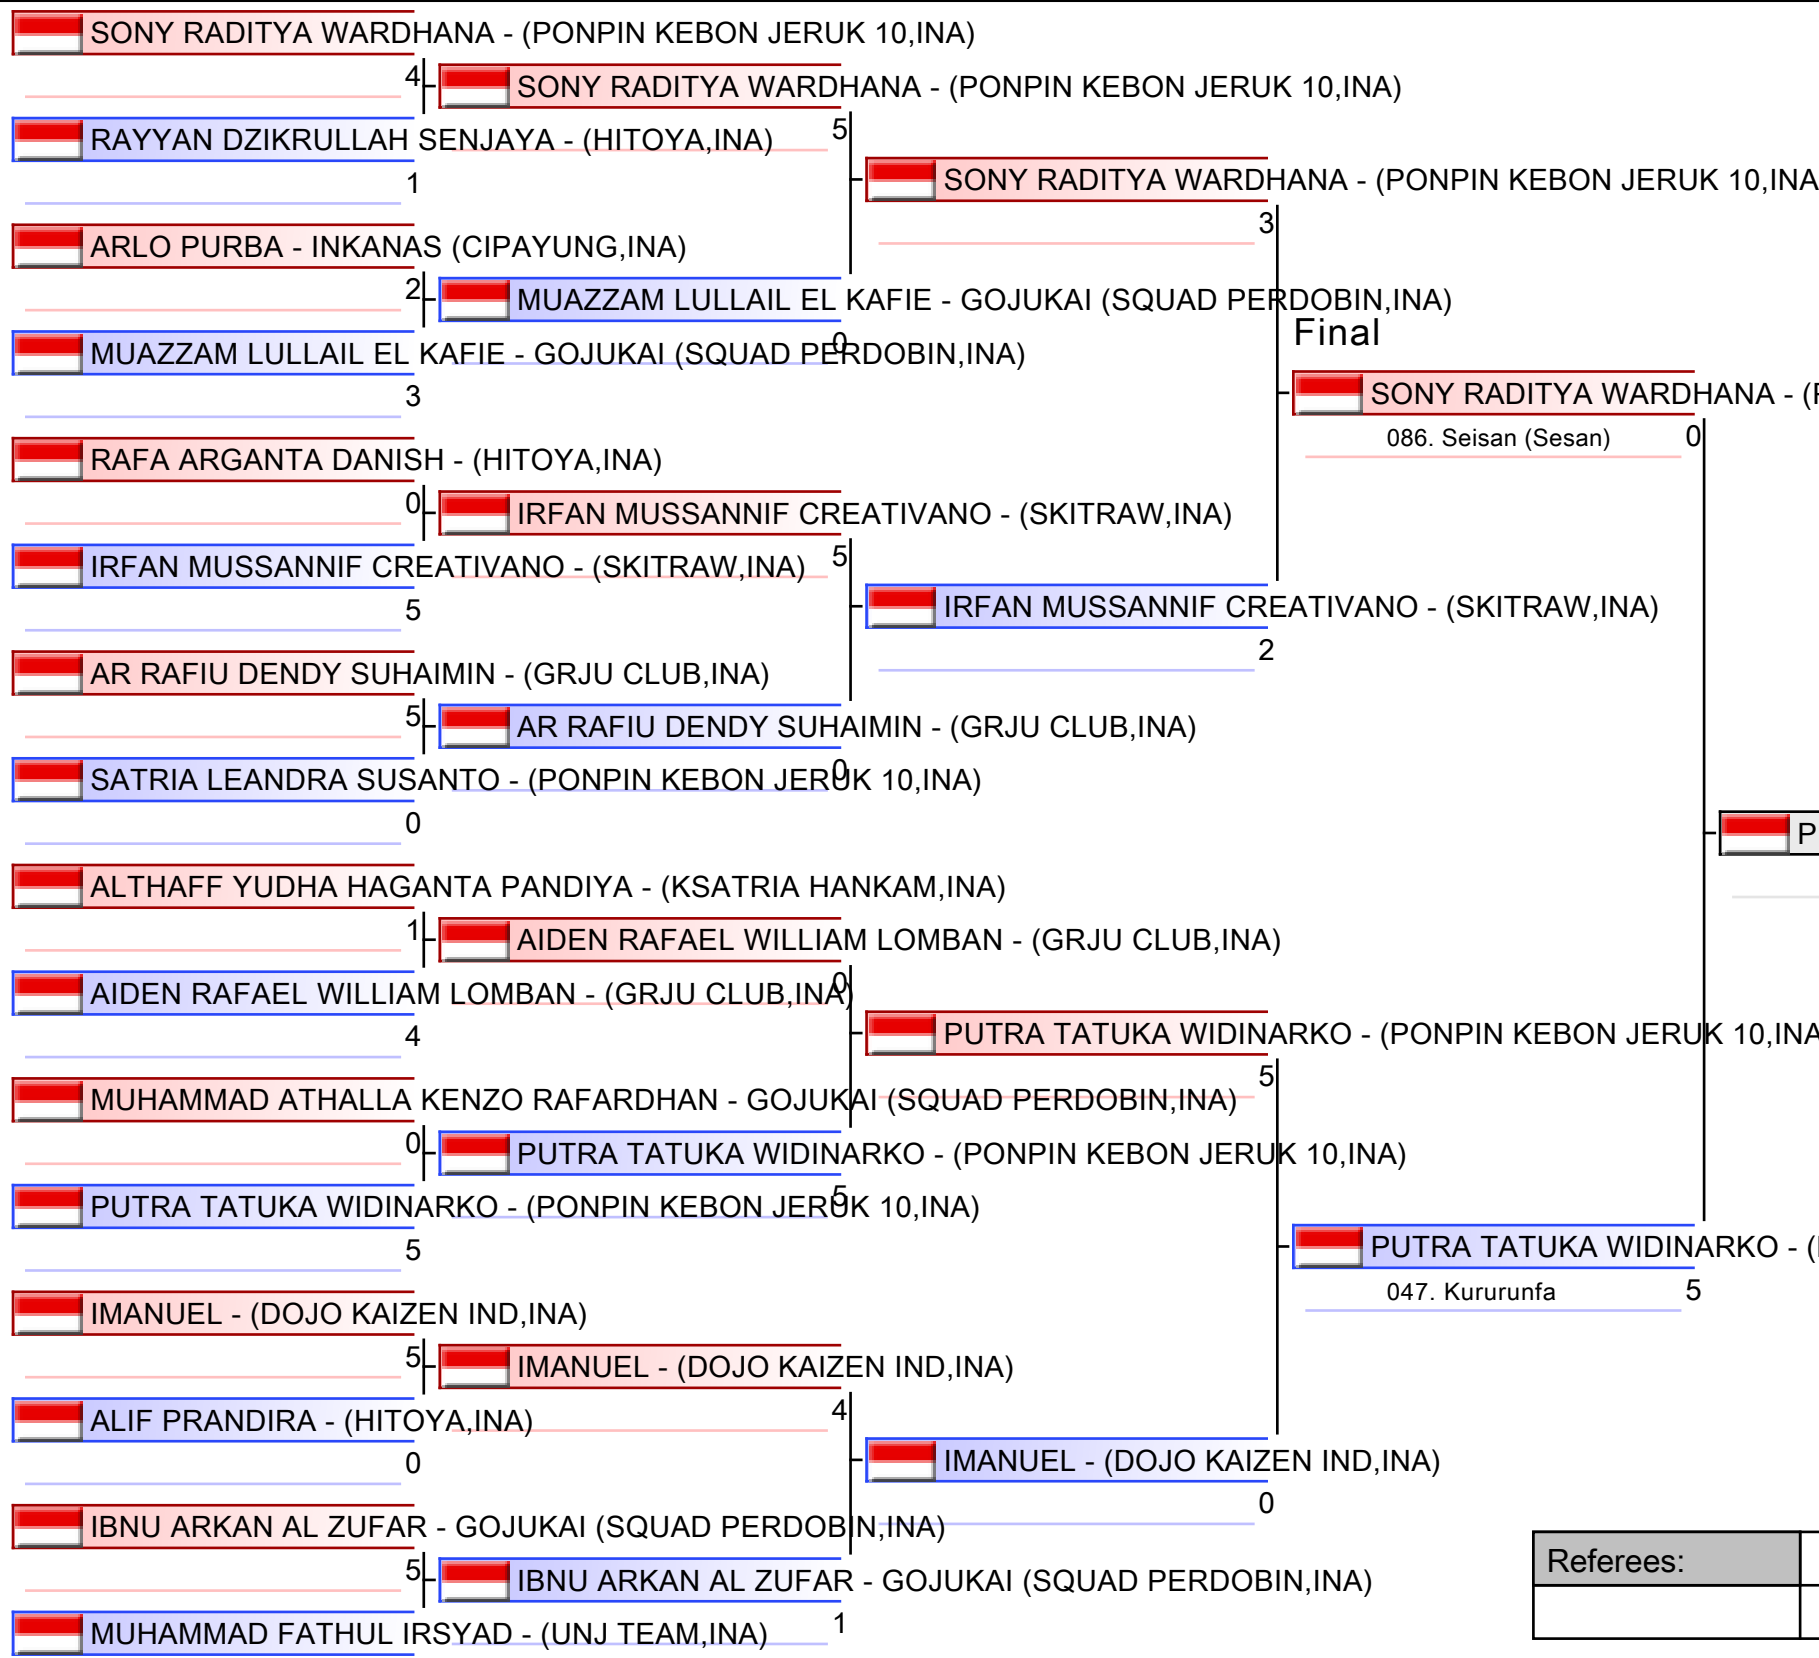

Referees:			

- | |
|---|
| 1. PUTRA TATUKA WIDINARKO - (PONPIN KEBON JERUK 10,INA) |
| 2. SONY RADITYA WARDHANA - (PONPIN KEBON JERUK 10,INA) |
| 3. IRFAN MUSSANNIF CREATIVANO - (SKITRAW,INA) |
| 3. IMANUEL - (DOJO KAIZEN IND,INA) |
| |
| |
| |