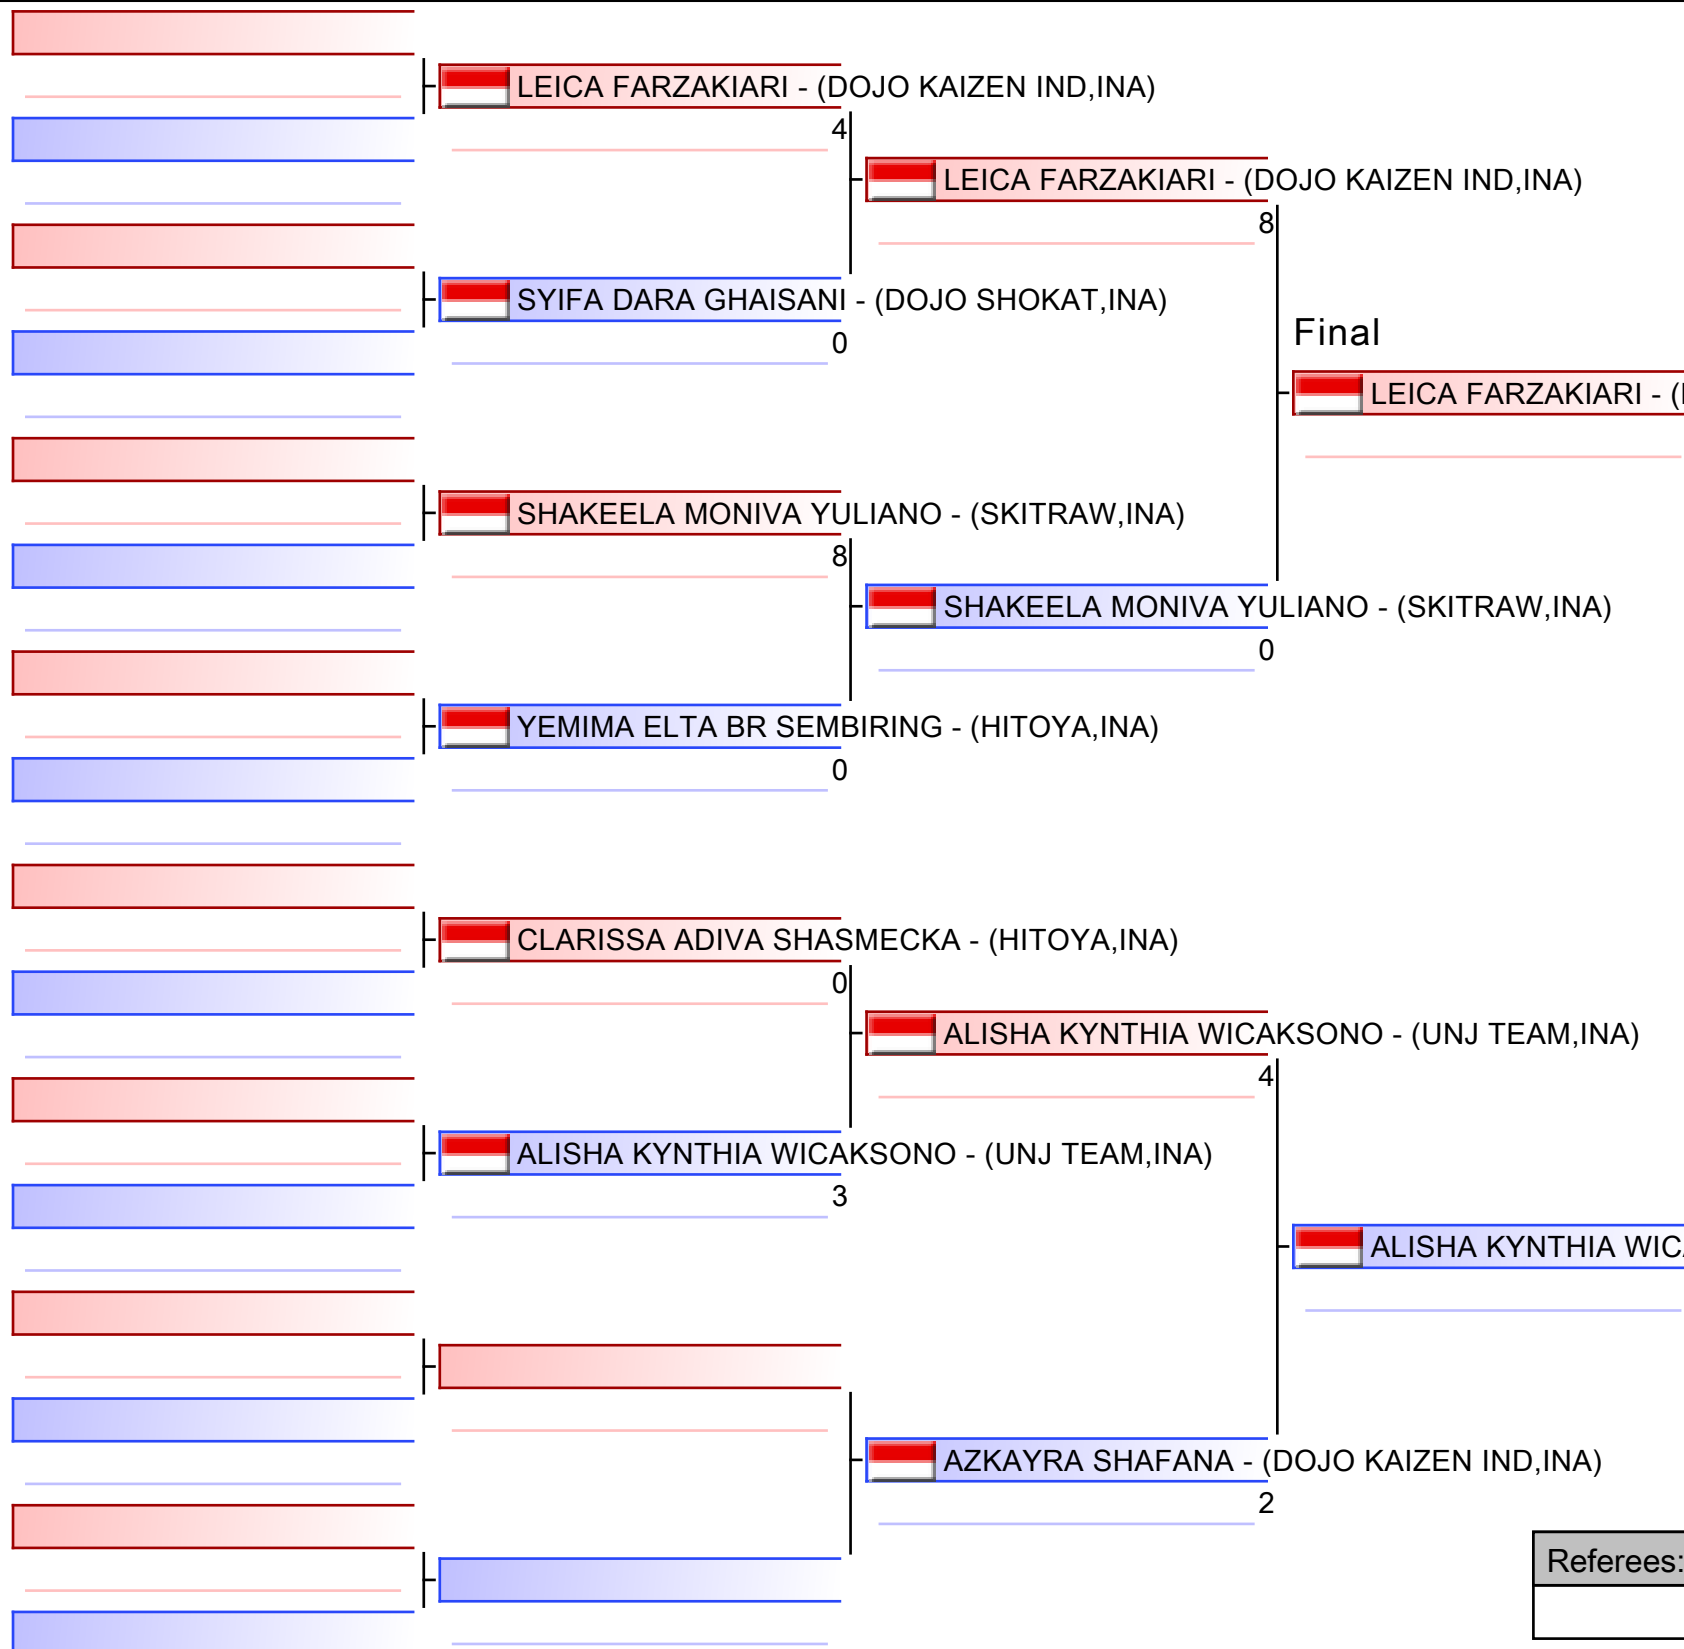

LEICA FARZAKIARI - (DOJO KAIZEN IND,INA)

1. LEICA FARZAKIARI - (DOJO KAIZEN IND,INA)
2. ALISHA KYNTHIA WICAKSONO - (UNJ TEAM,INA)
3. SHAKEELA MONIVA YULIANO - (SKITRAW,INA)
3. AZKAYRA SHAFANA - (DOJO KAIZEN IND,INA)

Referees: