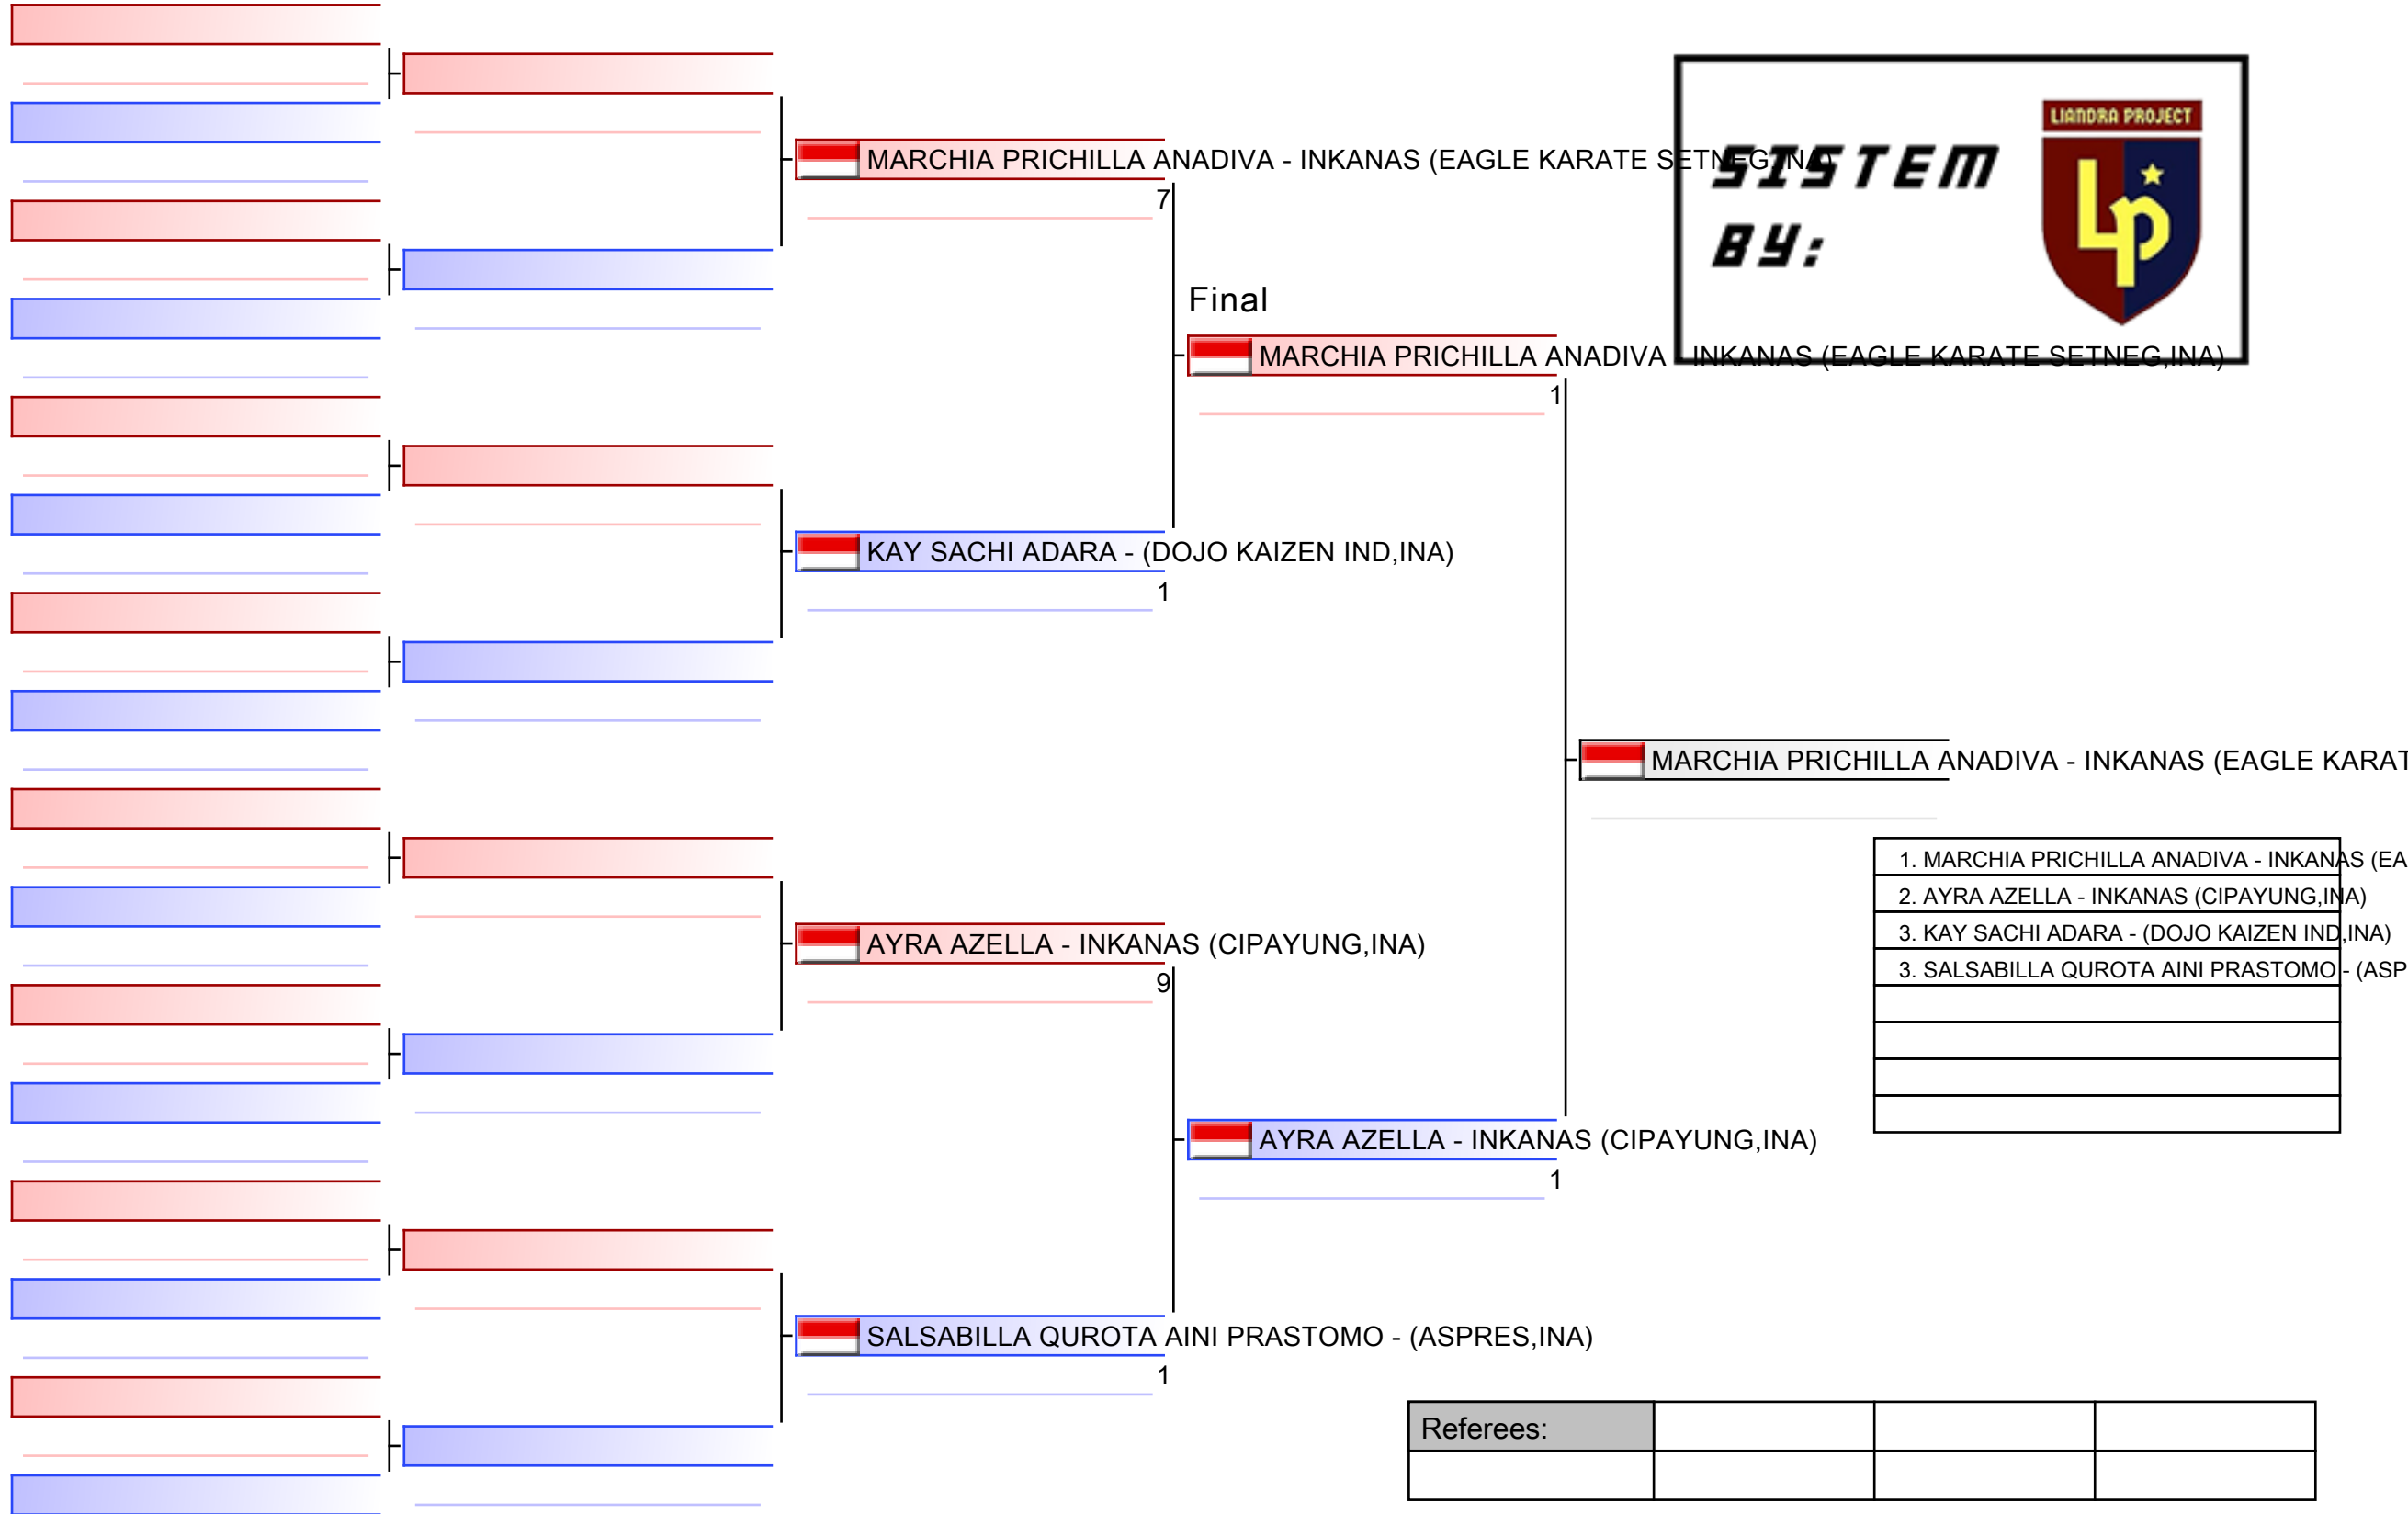

1. MARCHIA PRICHILLA ANADIVA - INKANAS (EAGLE KARATE SETNEG, INA)
2. AYRA AZELLA - INKANAS (CIPAYUNG, INA)
3. KAY SACHI ADARA - (DOJO KAIZEN IND, INA)
3. SALSABILLA QUROTA AINI PRASTOMO - (ASPRES, INA)

Referees: