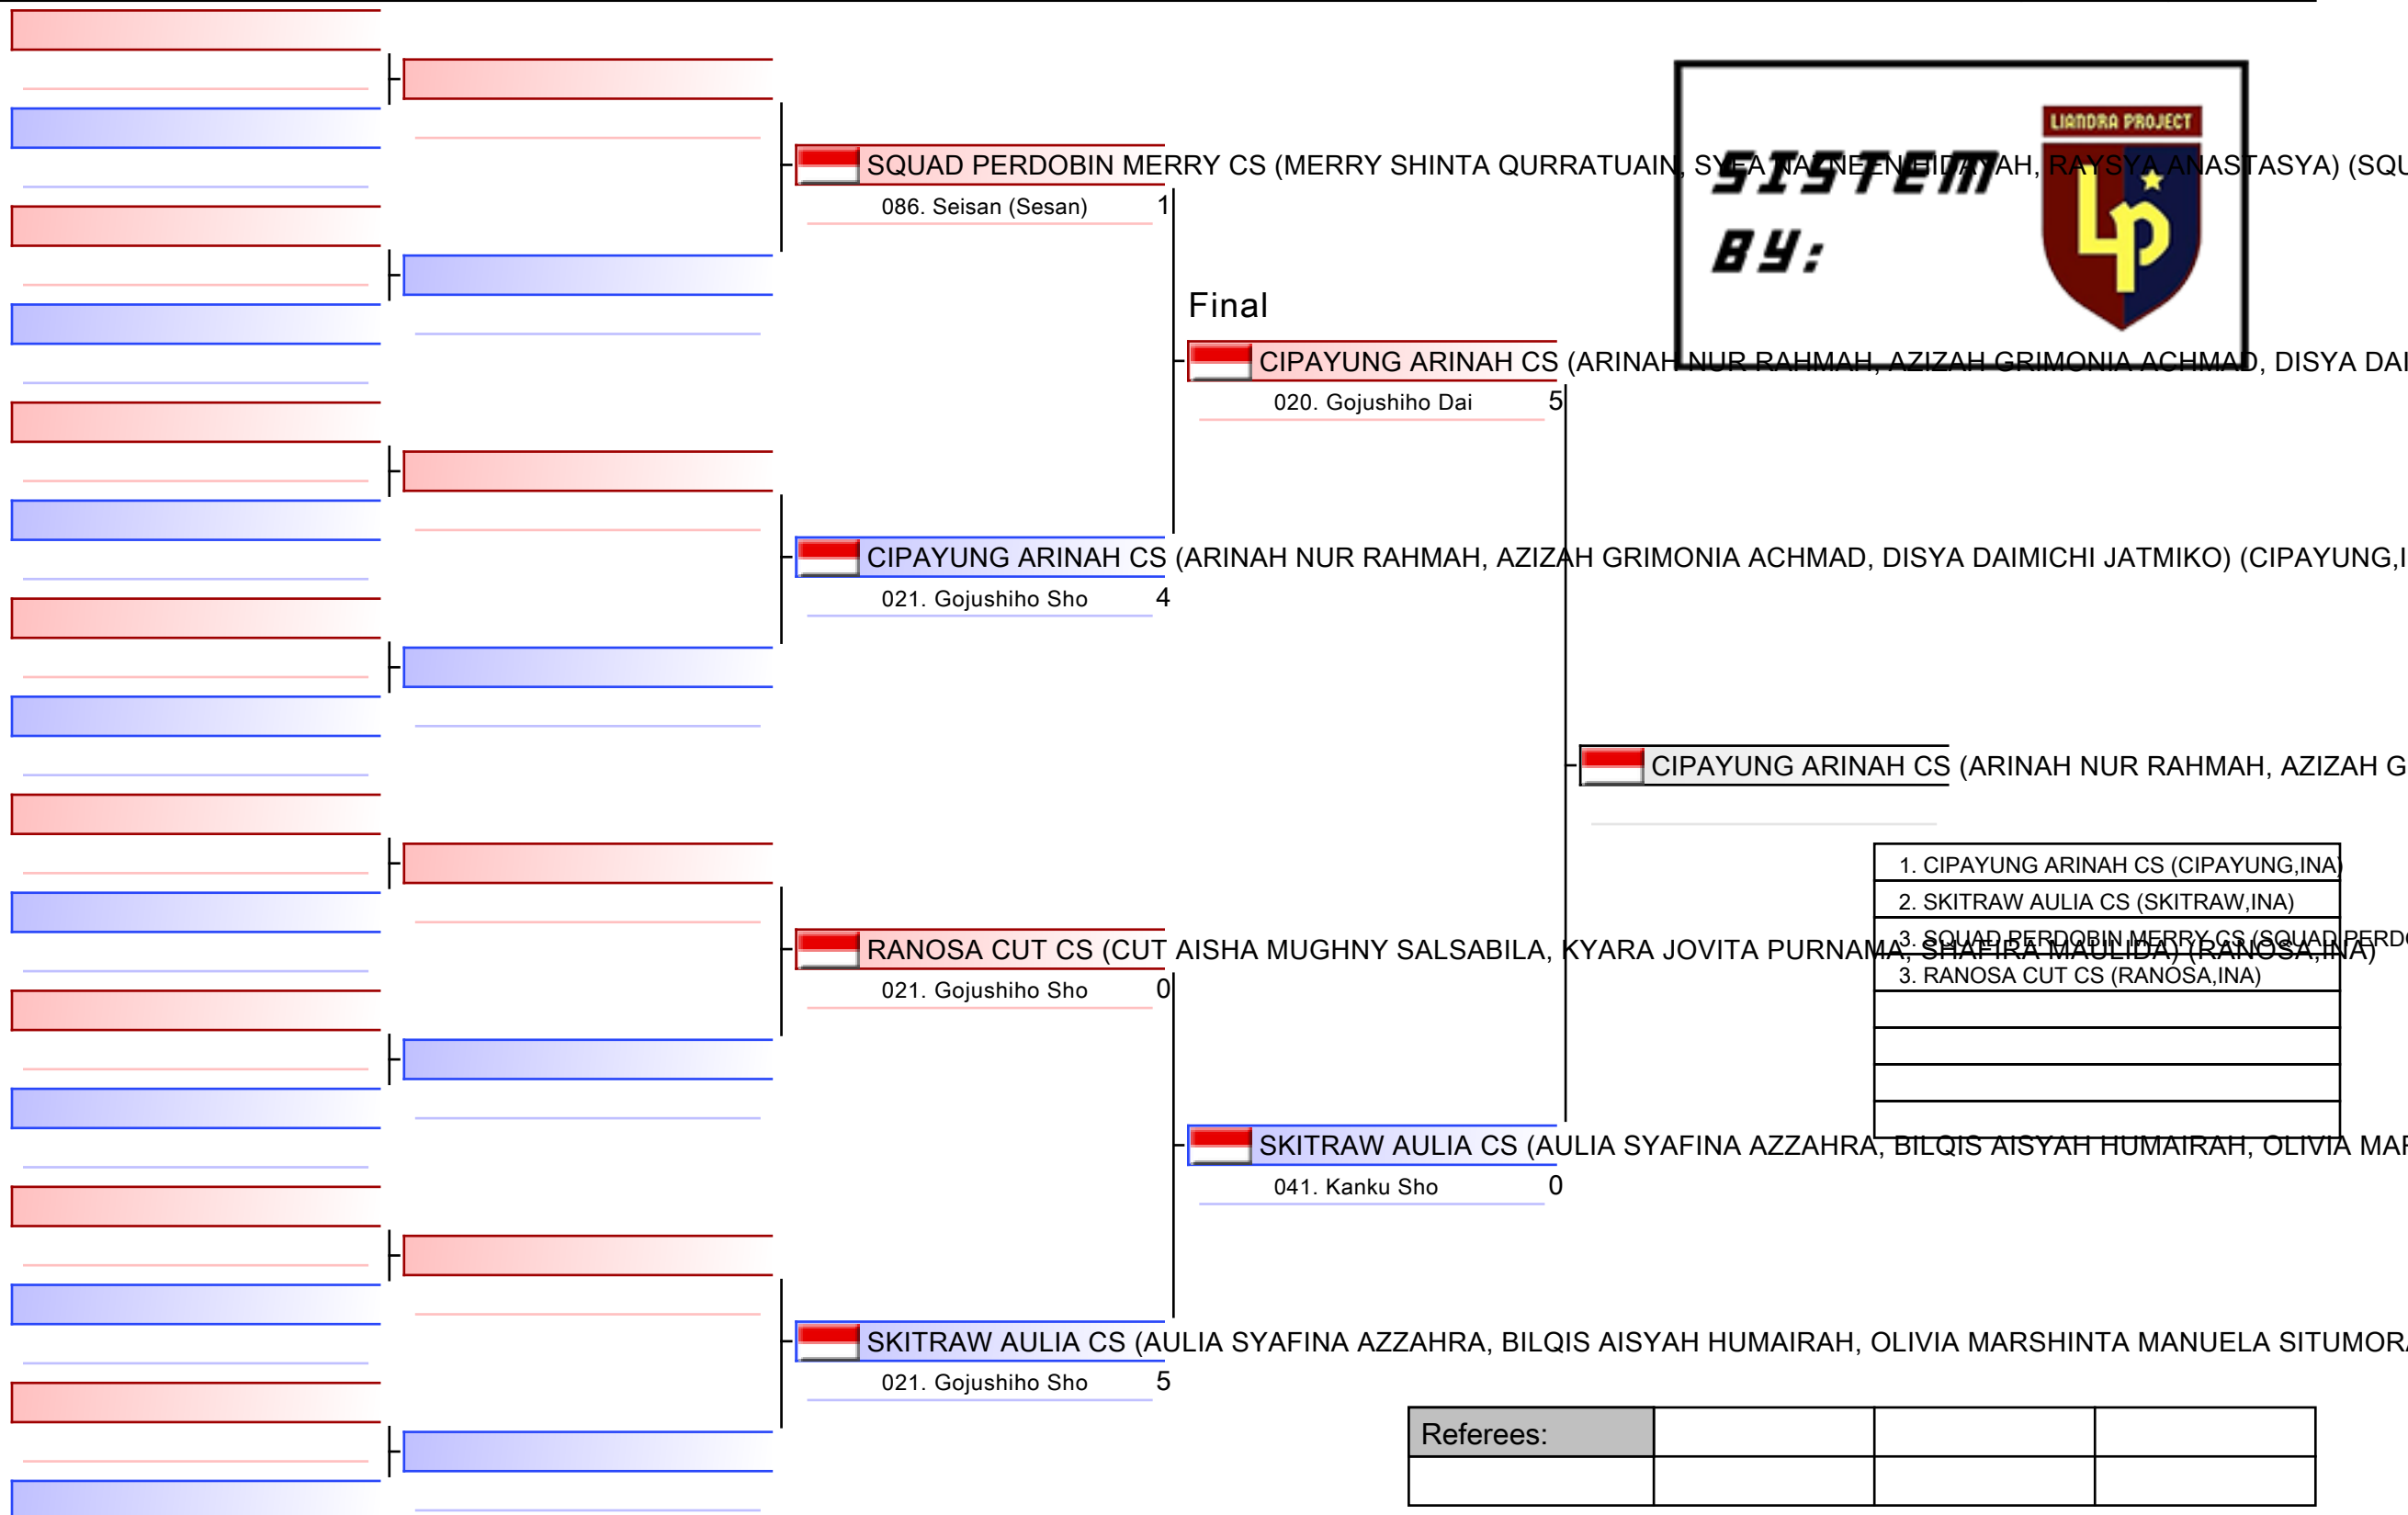

1. CIPAYUNG ARINAH CS (CIPAYUNG,INA)
2. SKITRAW AULIA CS (SKITRAW,INA)
3. SQUAD PERDOBIN MERRY CS (SQUAD PERDOBIN MERRY,INA)
3. RANOSA CUT CS (RANOSA,INA)

Referees: