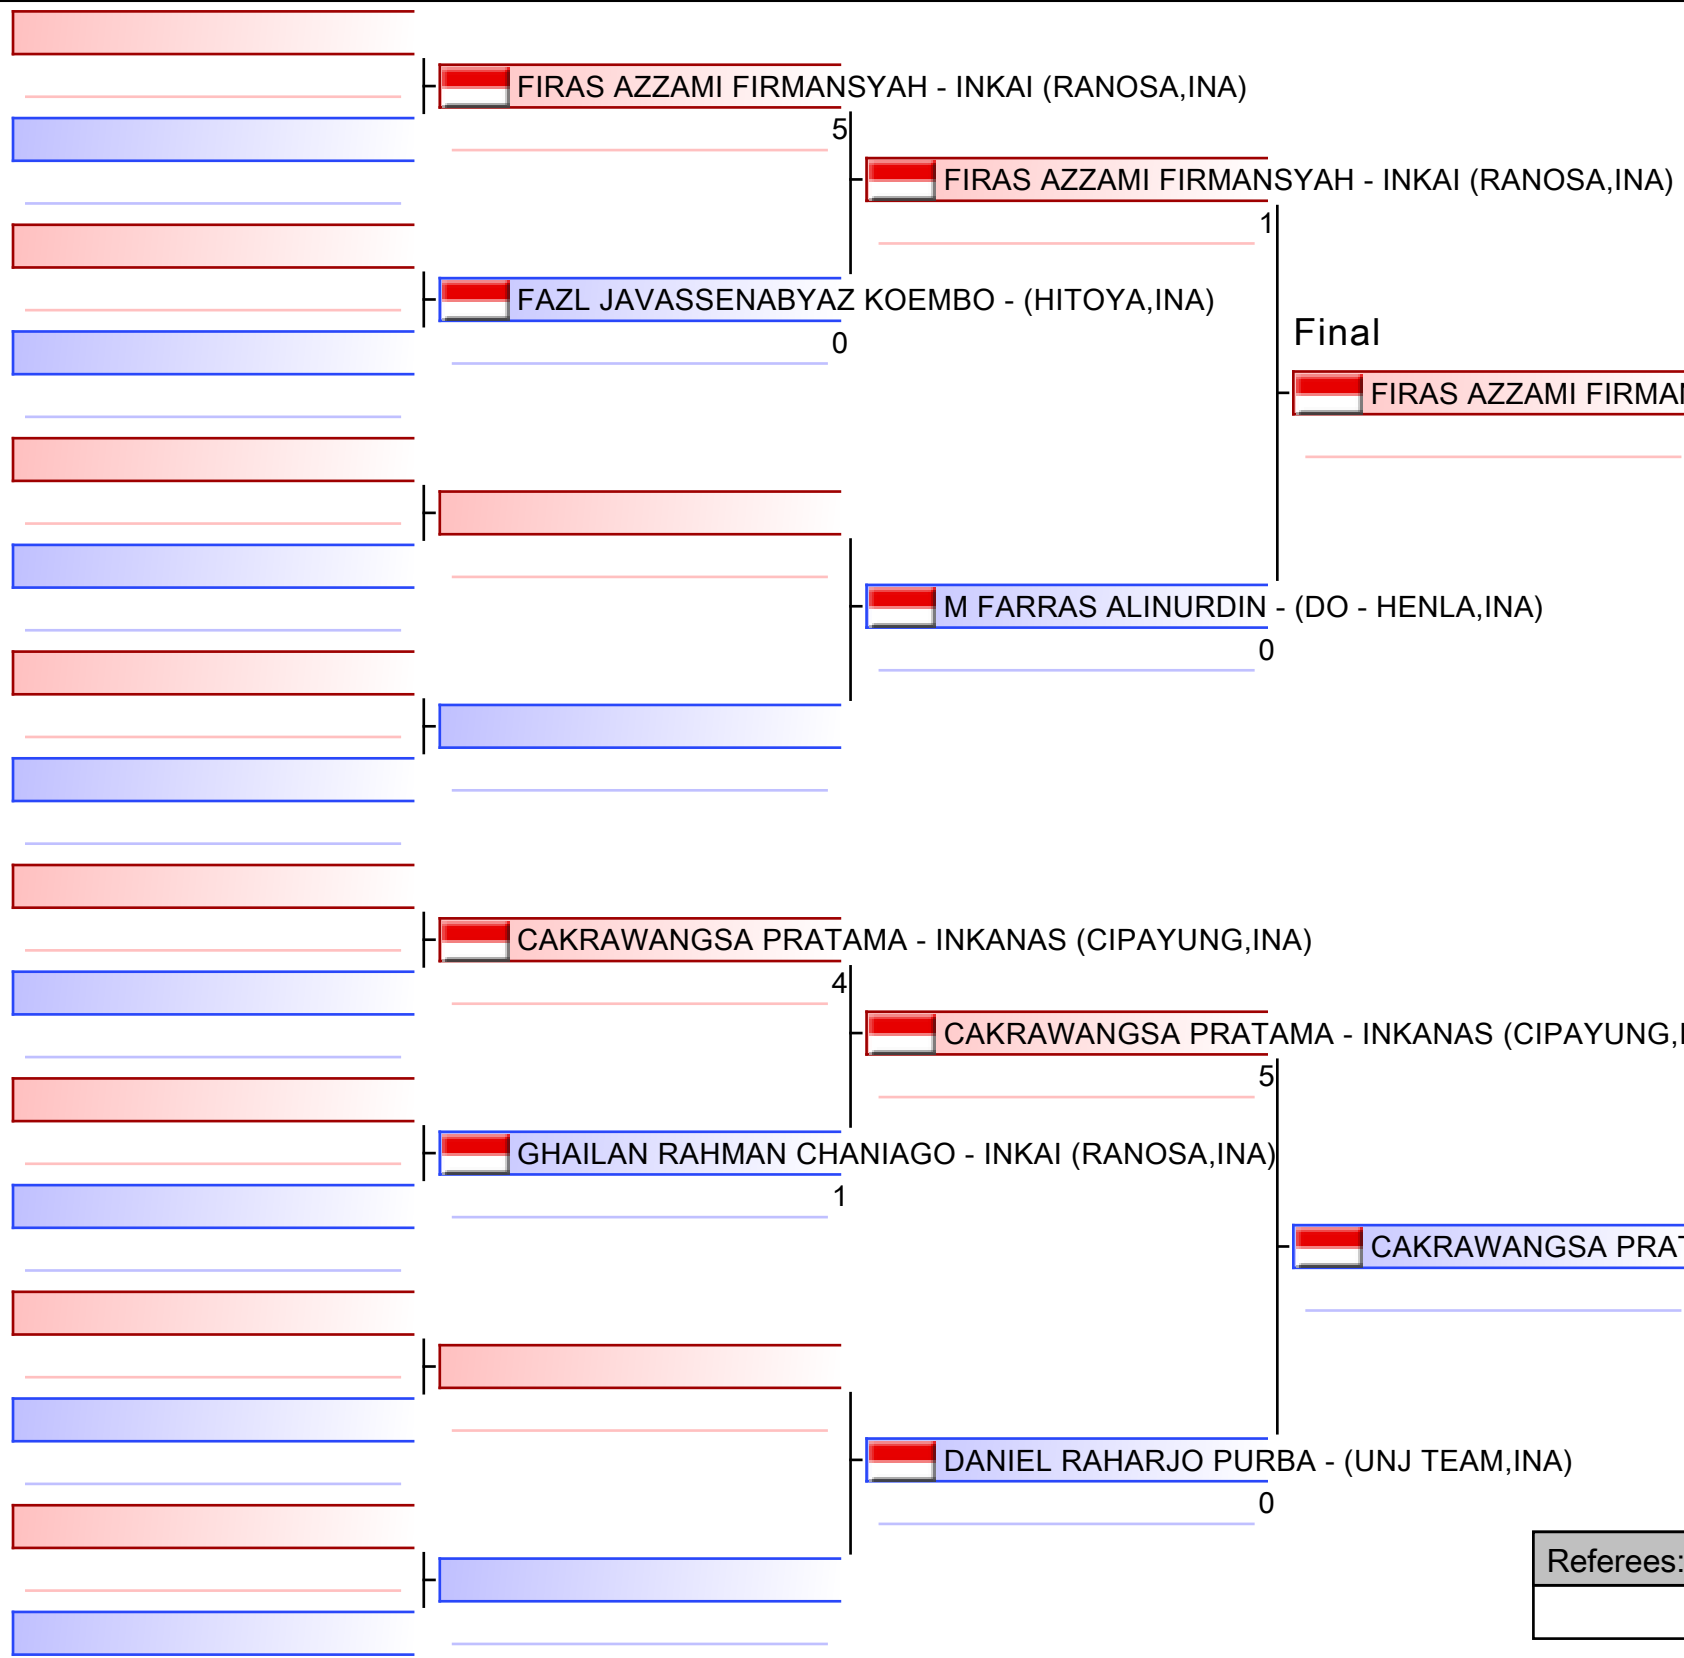

1. FIRAS AZZAMI FIRMANSYAH - INKAI (RANOSA,INA)
2. CAKRAWANGSA PRATAMA - INKANAS (CIPAYUNG,INA)
3. M FARRAS ALINURDIN - (DO - HENLA,INA)
3. DANIEL RAHARJO PURBA - (UNJ TEAM,INA)

Referees: