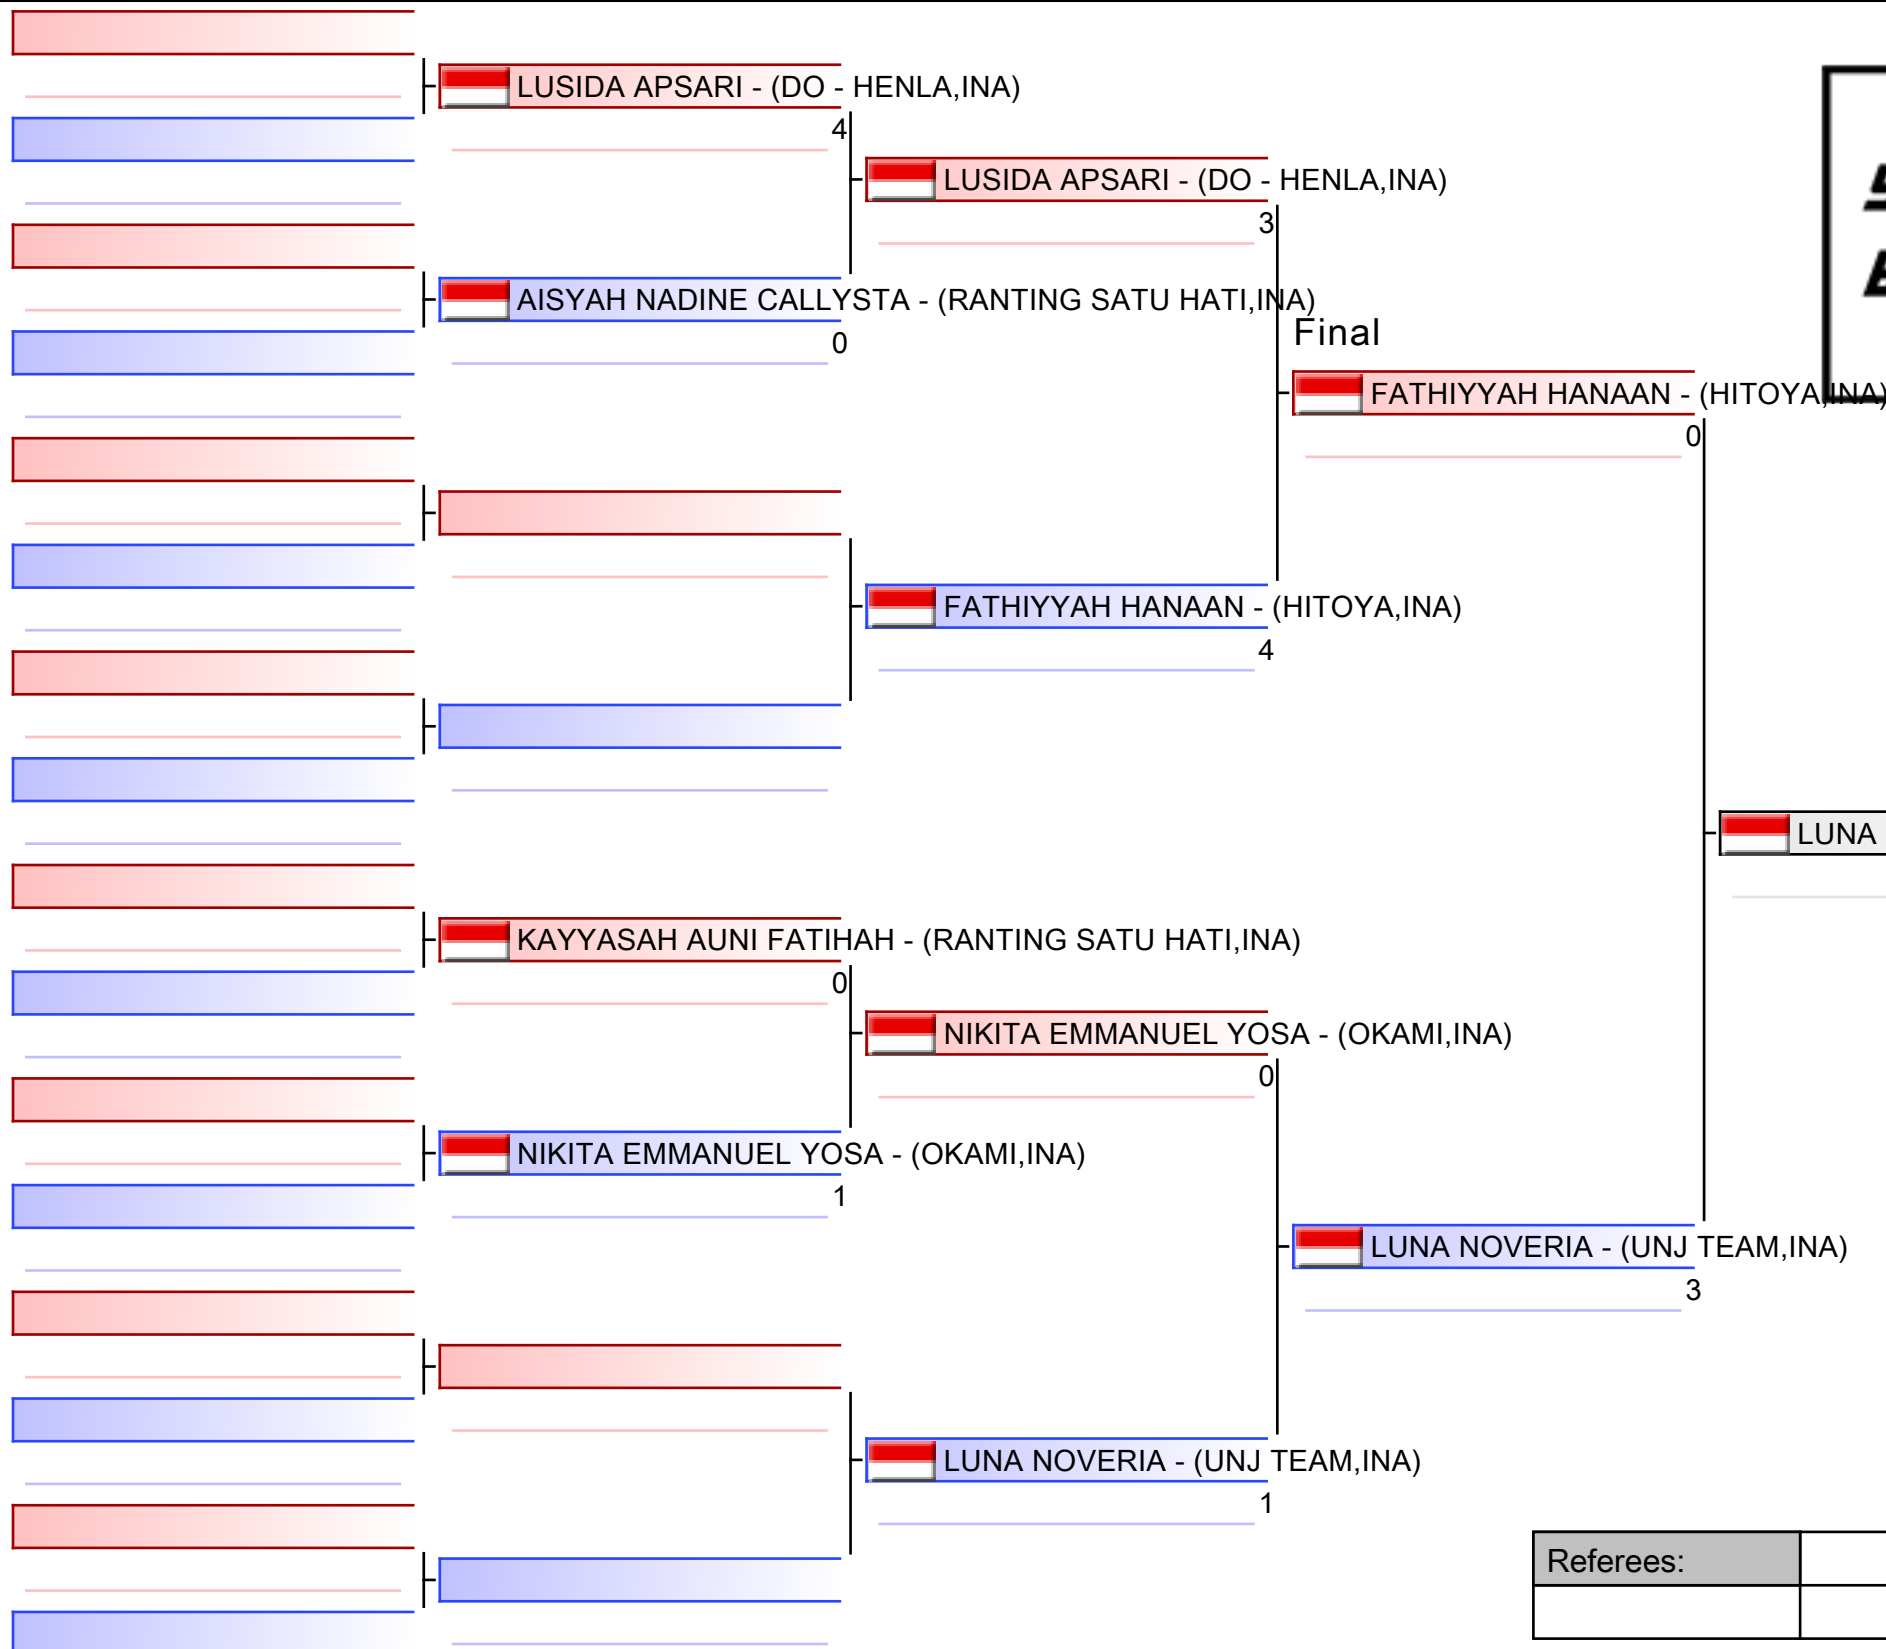

1. LUNA NOVERIA - (UNJ TEAM,INA)
2. FATHIYYAH HANAAN - (HITOYA,INA)
3. LUSIDA APSARI - (DO - HENLA,INA)
3. NIKITA EMMANUEL YOSA - (OKAMI,INA)

Referees: