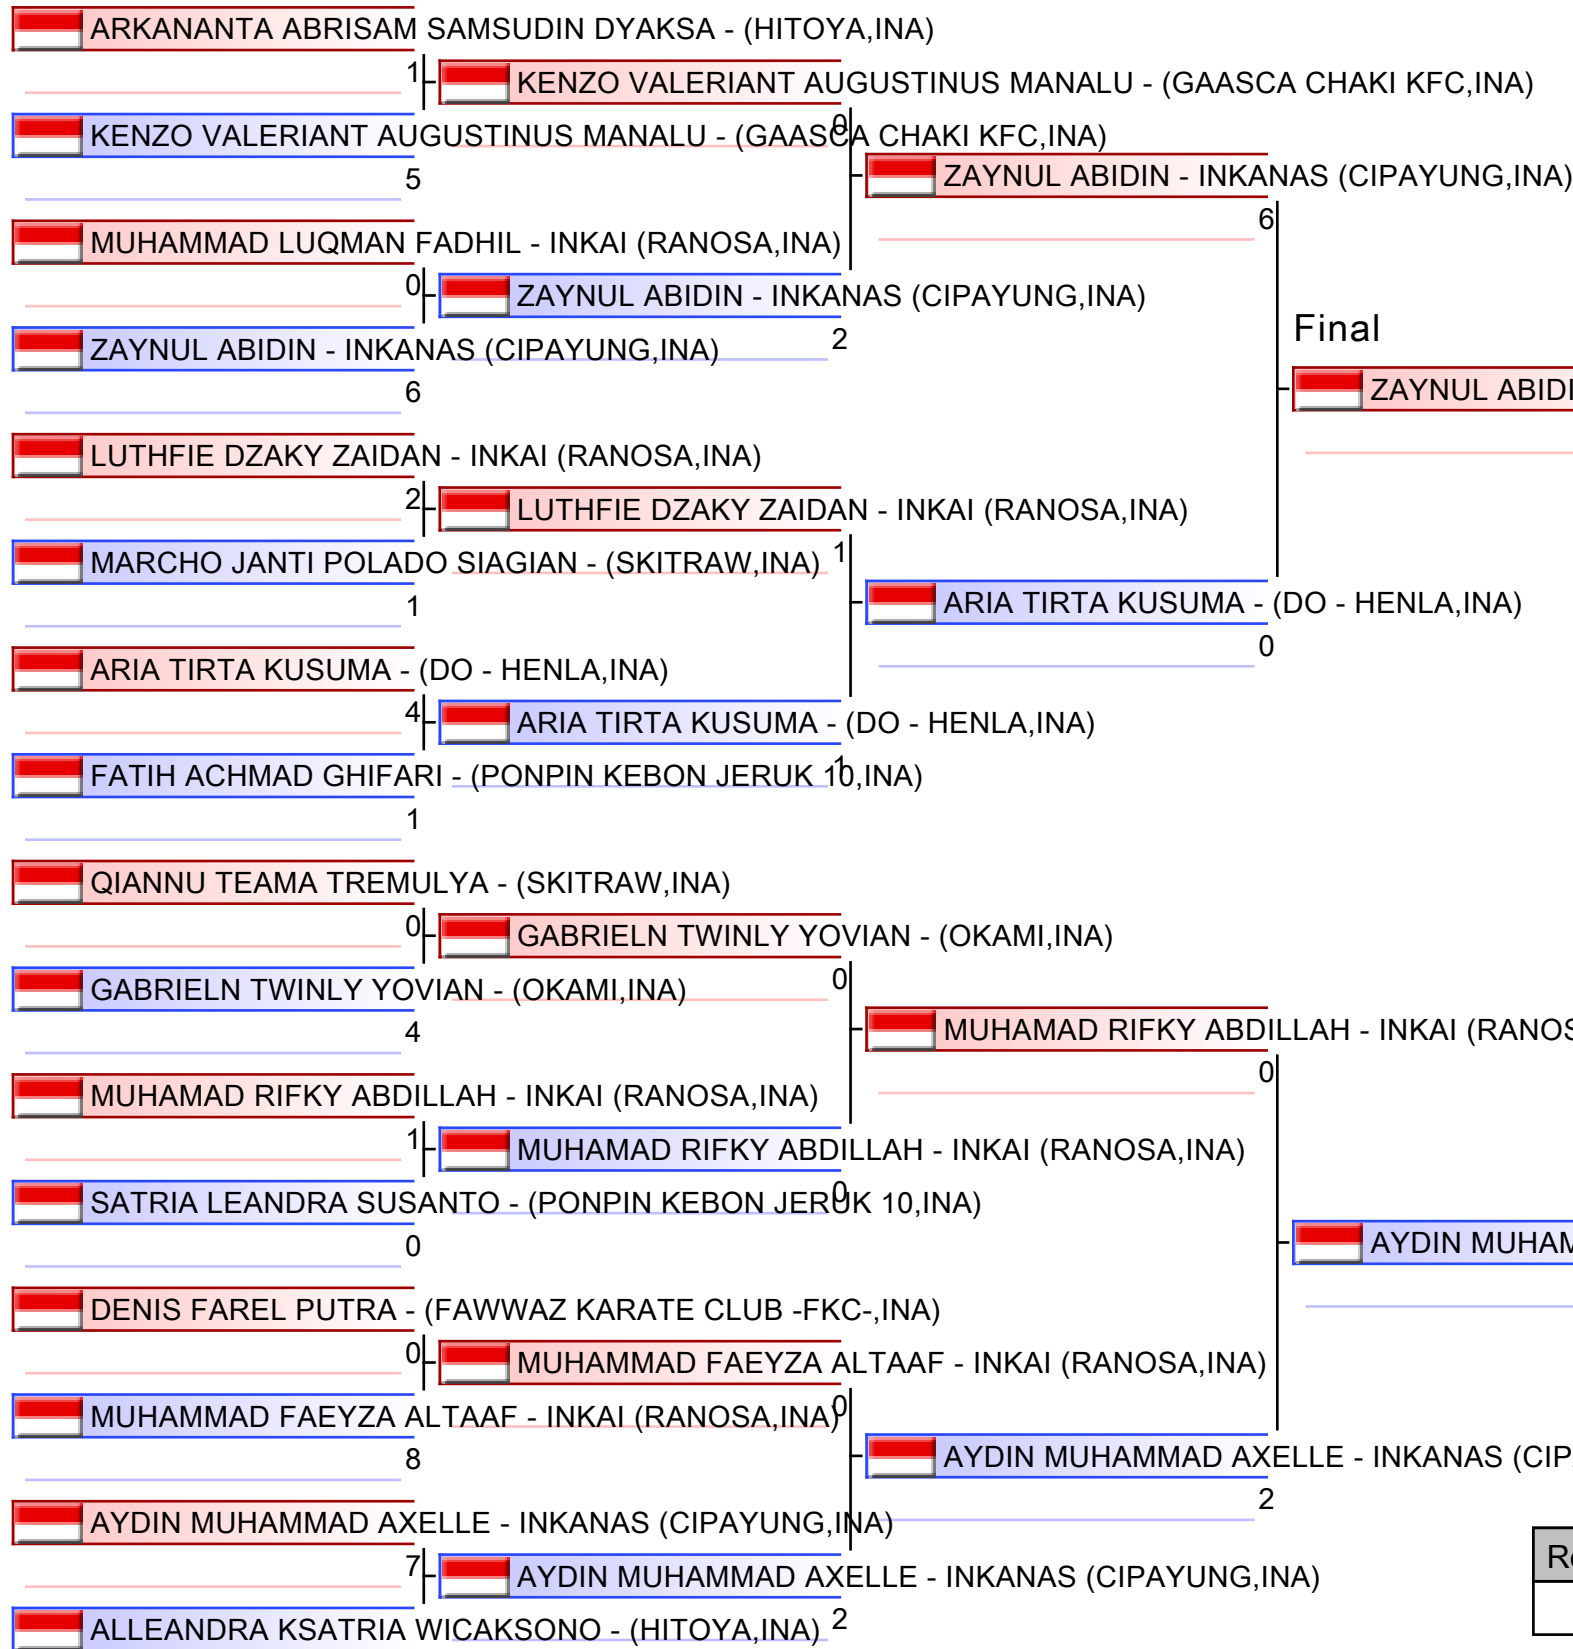

ZAYNUL ABIDIN - INKANAS (CIPAYUNG,INA)

1. ZAYNUL ABIDIN - INKANAS (CIPAYUNG,INA)
2. AYDIN MUHAMMAD AXELLE - INKANAS (CIPAYUNG,INA)
3. ARIA TIRTA KUSUMA - (DO - HENLA,INA)
3. MUHAMAD RIFKY ABDILLAH - INKAI (RANOSA,INA)

Referees: